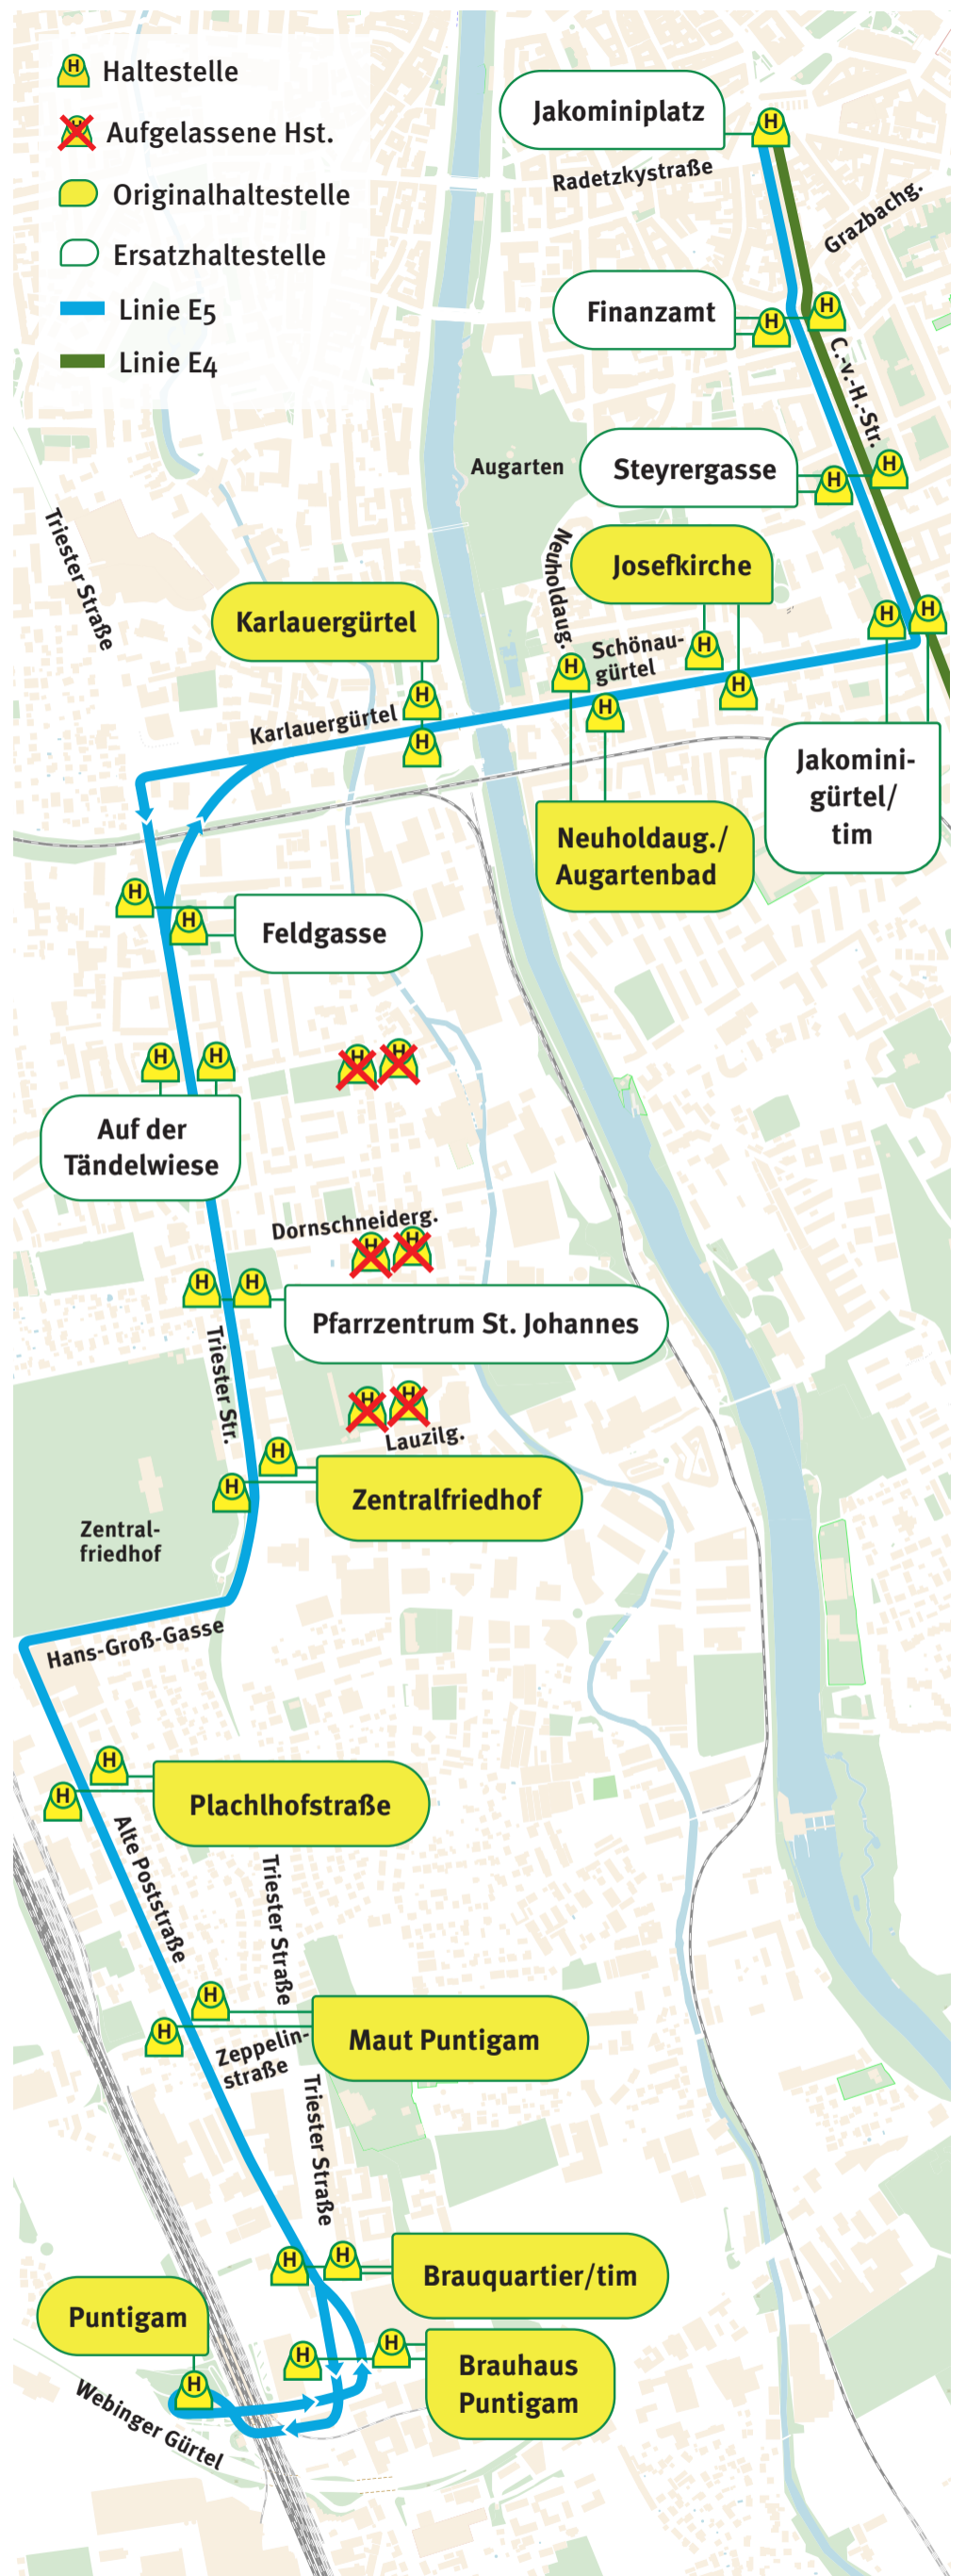

Ersatz- verkehr

4 5

15. Juni bis 5. Juli 2024
Erneuern der beiden
Weichenanlagen

In den drei Wochen vor den Sommerferien werden die Weichen am Jakominiürtel und in der Lauzilgasse (Weiche zum Zentralfriedhof und zur zweigleisigen Neubaustrecke der Linie 5) erneuert. Die Linien 4 und 5 verkehren in diesem Zeitraum bis zum Jakominiplatz.

Vom Jakominiplatz nach Liebenau fährt die Ersatzbuslinie E4. Die Ersatz-buslinie E5 fährt in diesem Zeitraum durchgehend vom Jakominiplatz über die Triesterstraße, den Zentralfriedhof über die Alte Poststraße nach Puntigam. Die Linie N5 wird ebenfalls über die Triester Straße umgeleitet.