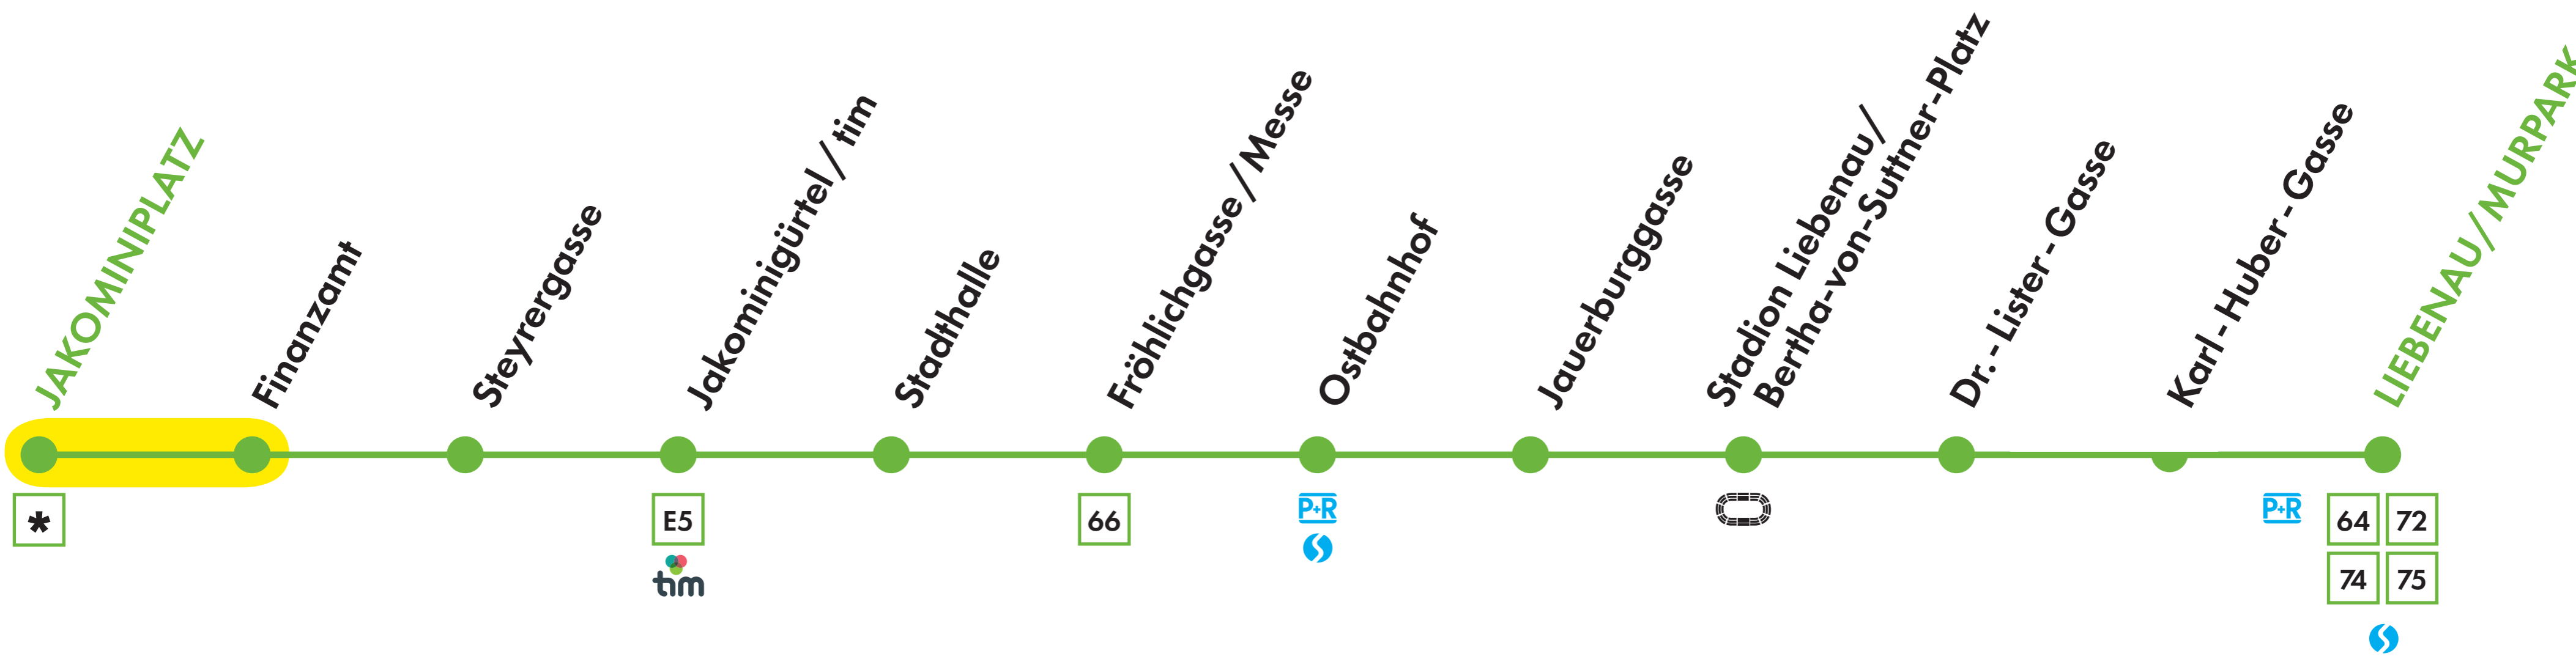

E4

JAKOMINIPLATZ

Ostbahnhof 

Stadion Liebenau 

LIEBENAU / MURPARK

LINIE E4 | JAKOMINIPLATZ ↔ LIEBENAU/MURPARK

tim Carsharing, Mietwagen und öffentliches Laden

ALTSTADTBIM: Freifahrt in diesem Streckenabschnitt | No charges in this area

* Umsteigemöglichkeiten Jakominiplatz 1, 3, 4, 5, 6, 7, 30, 31, 32, 33, 34, 34E, 35, 39, 40 | Abweichungen im Abend-, Wochenend-, Feiertags- und Ferienverkehr