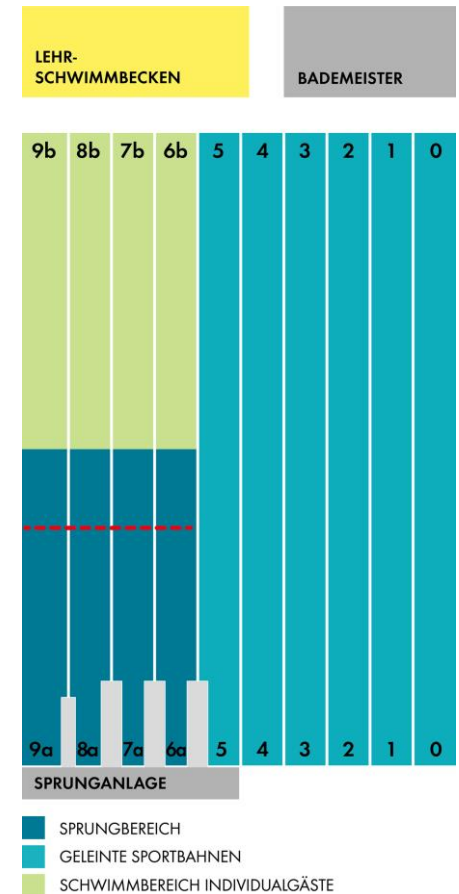

SA	BAHN 5	BAHN 4	BAHN 3	BAHN 2	BAHN 1	BAHN 0
7:00	SPERRE Sportbad	SPERRE Sportbad	SPERRE Sportbad	SPERRE Sportbad	SPERRE Sportbad	SPERRE Sportbad
8:00	SPERRE Sportbad	SPERRE Sportbad	SPERRE Sportbad	SPERRE Sportbad	SPERRE Sportbad	SPERRE Sportbad
9:00	SPERRE Sportbad	SPERRE Sportbad	SPERRE Sportbad	SPERRE Sportbad	SPERRE Sportbad	SPERRE Sportbad
10:00	SPERRE Sportbad	SPERRE Sportbad	SPERRE Sportbad	SPERRE Sportbad	SPERRE Sportbad	SPERRE Sportbad
11:00	SPERRE Sportbad	SPERRE Sportbad	SPERRE Sportbad	SPERRE Sportbad	SPERRE Sportbad	SPERRE Sportbad
12:00	SPERRE Sportbad	SPERRE Sportbad	SPERRE Sportbad	SPERRE Sportbad	SPERRE Sportbad	SPERRE Sportbad
13:00	SPERRE Sportbad	SPERRE Sportbad	SPERRE Sportbad	SPERRE Sportbad	SPERRE Sportbad	SPERRE Sportbad
14:00	SPERRE Sportbad	SPERRE Sportbad	SPERRE Sportbad	SPERRE Sportbad	SPERRE Sportbad	SPERRE Sportbad
15:00	SPERRE Sportbad	SPERRE Sportbad	SPERRE Sportbad	SPERRE Sportbad	SPERRE Sportbad	SPERRE Sportbad
16:00	SPERRE Sportbad	SPERRE Sportbad	SPERRE Sportbad	SPERRE Sportbad	SPERRE Sportbad	SPERRE Sportbad
17:00	SPERRE Sportbad	SPERRE Sportbad	SPERRE Sportbad	SPERRE Sportbad	SPERRE Sportbad	SPERRE Sportbad
18:00	SPERRE Sportbad	SPERRE Sportbad	SPERRE Sportbad	SPERRE Sportbad	SPERRE Sportbad	SPERRE Sportbad
19:00	SPERRE Sportbad	SPERRE Sportbad	SPERRE Sportbad	SPERRE Sportbad	SPERRE Sportbad	SPERRE Sportbad
20:00	SPERRE Sportbad	SPERRE Sportbad	SPERRE Sportbad	SPERRE Sportbad	SPERRE Sportbad	SPERRE Sportbad
21:00	SPERRE Sportbad	SPERRE Sportbad	SPERRE Sportbad	SPERRE Sportbad	SPERRE Sportbad	SPERRE Sportbad