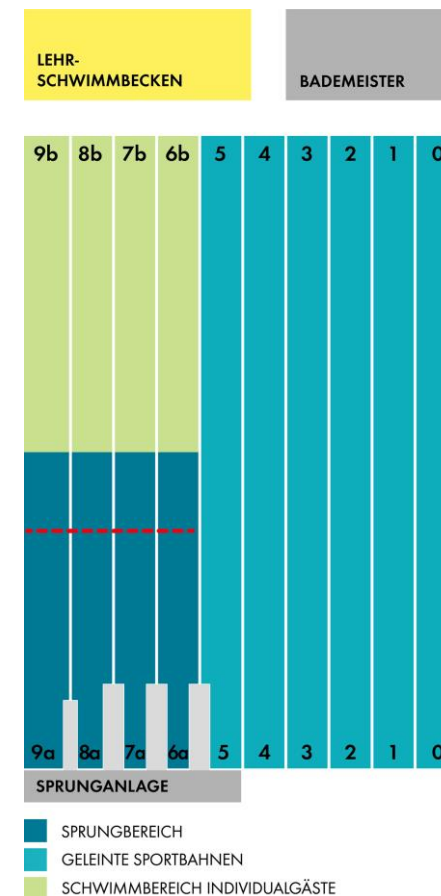

Sprunckecke 08.00 – 15.00 Uhr LSR (Benützung der Sprunganlage nicht möglich)

GAK 17.00 – 19.30 Uhr Sprunckecke; Freigabe der Sprunganlage durch die Badeaufsicht

KW 26

DI	BAHN 5	BAHN 4	BAHN 3	BAHN 2	BAHN 1	BAHN 0
7:00	LLZ	LLZ	LLZ	LLZ		ATUS/USC
8:00	LLZ	LLZ	LLZ	LLZ	LSR	LSR
9:00	Polizei	Polizei	BG/BRG Lichtenfels	STTRV	LSR	LSR
10:00			BG/BRG Lichtenfels	STTRV bis 10.30	LSR	LSR
11:00					LSR	LSR
12:00					LSR	
13:00				MS Karl Morre	LSR	LSR
14:00		LLZ	LLZ	LSR	LSR	LSR
15:00		LLZ	LLZ	LSR	LSR	LSR
16:00	USC	USC	LLZ	LLZ	LLZ	ATUS
17:00	USC	USC	LLZ	LLZ	LLZ	ATUS
18:00	WBV 1/3	WBV 1/3	WBV 1/3	WBV 1/3	WBV 1/3	WBV 1/3
19:00	WBV 1/3	WBV 1/3	WBV 1/3	WBV 1/3/ life2live	WBV 1/3/Fluid life	WBV 1/3/ Freistil
20:00	WBV 1/3	WBV 1/3	WBV 1/3	WBV 1/3/ life2live	WBV 1/3/Fluid life	WBV 1/3 / Freistil
21:00	WBV 1/3	WBV 1/3	WBV 1/3	WBV 1/3	WBV 1/3	WBV 1/3

Sprunckecke 08.00 – 15.00 Uhr LSR (Benützung der Sprunganlage nicht möglich)

GAK 17.00 – 19.00 Uhr Sprunckecke, ab 18.00 Uhr Beckenwechsel auf 1/3 und 2/3 - Training WBV; STC von 19.00 - 20.30 Uhr Sprunckecke;

Freigabe der Sprunganlage durch die Badeaufsicht