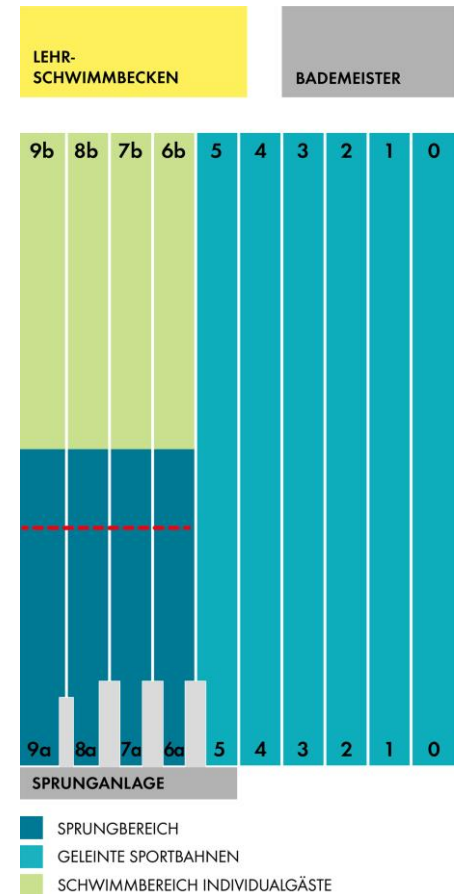

Sprungete 08.00 - 15.00 Uhr LSR (Benützung der Sprunganlage nicht möglich);
USI 14.45 – 16.15. Uhr Sprungete; GAK 17.00 – 19.30 Uhr Sprungete; Freigabe der Sprunganlage durch die Badeaufsicht

KW 26

DO	BAHN 5	BAHN 4	BAHN 3	BAHN 2	BAHN 1	BAHN 0
7:00		LLZ	LLZ	LLZ	LLZ	ATUS/USC
8:00	LLZ	LLZ	LLZ	LLZ	LSR	LSR
9:00			STTRV	BG/BRG Lichtenfels	LSR	LSR
10:00			STTRV bis 10.30	BG /BRG Lichtenfels	LSR	LSR
11:00				BG/BRG Lichtenfels	LSR	LSR
12:00					LSR	LSR
13:00						LSR
14:00			LLZ	LLZ	LSR	LSR
15:00			LLZ	LLZ		LSR
16:00	USC	USC	LLZ	LLZ	LLZ	ATUS
17:00	USC	USC	LLZ	LLZ	LLZ	ATUS
18:00	GAK - Turm	AVL	WBV	WBV	ATUS	ATUS
19:00	WBV 1/3	WBV 1/3	WBV 1/3	WBV 1/3/Fluid life	WBV 1/3/Fluid life	WBV 1/3 / Freistil 19.30
20:00	WBV 1/3	WBV 1/3	WBV 1/3	WBV 1/3/Fluid life	WBV 1/3/Fluid life	WBV 1/3 / Freistil
21:00	WBV 1/3	WBV 1/3	WBV 1/3	WBV 1/3	WBV 1/3	WBV 1/3/ Freistil 21.30

Sprungete 08.00 - 15.00 Uhr LSR (Benützung der Sprunganlage nicht möglich) GAK 17.00- 18.00 Uhr Sprungete;
Freigabe der Sprunganlage durch die Badeaufsicht) ab 19.00 Uhr Beckenwechsel auf 1/3 und 2/3 - Training WBV