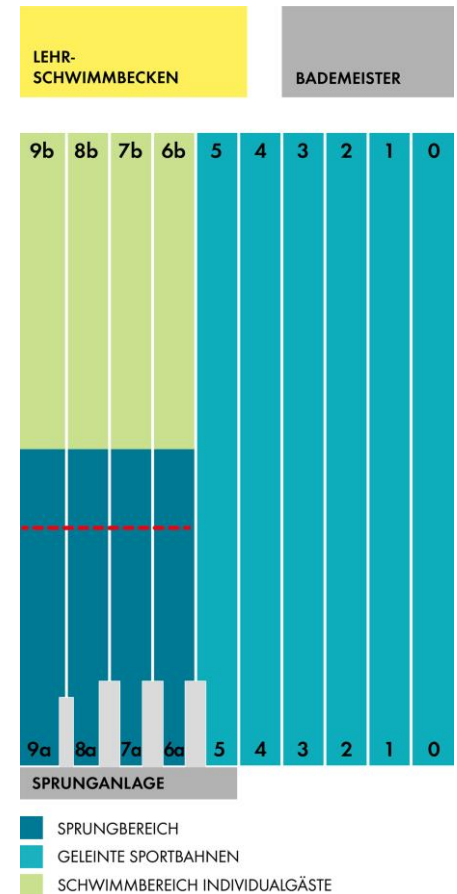

BAHNRESERVIERUNG AUSTER SPORTBAD

KW 27

FR	BAHN 5	BAHN 4	BAHN 3	BAHN 2	BAHN 1	BAHN 0
7:00		LLZ	LLZ	LLZ	ATUS	ATUS
8:00		LLZ	LLZ	LLZ	ATUS	ATUS
9:00						
10:00						
11:00						
12:00						
13:00						
14:00						
15:00						
16:00		LLZ	LLZ	LLZ	LLZ	ATUS
17:00		LLZ		LLZ	LLZ	ATUS
18:00			ATUS	ATUS	ATUS	ATUS
19:00	WBV		ATUS/ USC – M	ATUS	ATUS	ATUS
20:00	WBV 1/3	WBV 1/3	WBV 1/3	WBV 1/3	WBV 1/3	WBV 1/3
21:00	WBV 1/3	WBV 1/3	WBV 1/3	WBV 1/3	WBV 1/3	WBV 1/3

GAK 17.00 – 18.00 Uhr Sprungecke; Freigabe der Sprunganlage durch die Badeaufsicht ab 20.00 Uhr Beckenwechsel auf 1/3 und 2/3 - Training WBV

KW 27

SA	BAHN 5	BAHN 4	BAHN 3	BAHN 2	BAHN 1	BAHN 0
7:00			LLZ	LLZ	LLZ	LLZ
8:00		ATUS	LLZ	LLZ	LLZ	LLZ
9:00	ATUS ab 09.30	ATUS	LLZ bis 09.30/ATG	LLZ bis 09.30/ATG	LLZ bis 09.30/USC	LLZ bis 09.30/USC
10:00	ATUS	ATUS	ATG	ATG	USC	USC
11:00	ATUS bis 11.30	ATUS	ATG bis 11.30	ATG bis 11.30	USC b. 11.30	USC b. 11.30
12:00						
13:00						
14:00						
15:00						
16:00						
17:00						
18:00						
19:00						
20:00						
21:00						

Freigabe der Sprunganlage durch die Badeaufsicht