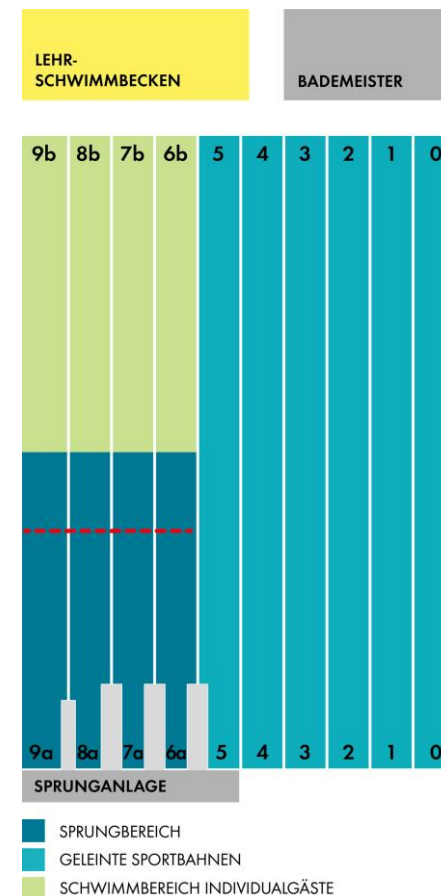

Sprungete 08.00 – 15.00 Uhr LSR (Benützung der Sprunganlage nicht möglich)
GAK 17.00 – 19.30 Uhr Sprungete; Freigabe der Sprunganlage durch die Badeaufsicht

KW 27

DI	BAHN 5	BAHN 4	BAHN 3	BAHN 2	BAHN 1	BAHN 0
7:00	LLZ	LLZ	LLZ	LLZ		ATUS/USC
8:00	LLZ	LLZ	LLZ	LLZ	LSR	LSR
9:00	Polizei	Polizei	STTRV	PPH Aug. He/RSL	LSR	LSR
10:00			STTRV bis 10.30	PPH Aug. He/RSL	LSR	LSR
11:00				PPH Aug. He/RSL	LSR	LSR
12:00					LSR	
13:00				MS Karl Morre	LSR	LSR
14:00		LLZ	LLZ	LSR	LSR	LSR
15:00		LLZ	LLZ	LSR	LSR	LSR
16:00	USC	USC	LLZ	LLZ	LLZ	ATUS
17:00	USC	USC	LLZ	LLZ	LLZ	ATUS
18:00	WBV 1/3	WBV 1/3	WBV 1/3	WBV 1/3	WBV 1/3	WBV 1/3
19:00	WBV 1/3	WBV 1/3	WBV 1/3	WBV 1/3/ life2live	WBV 1/3/Fluid life	WBV 1/3
20:00	WBV 1/3	WBV 1/3	WBV 1/3	WBV 1/3/ life2live	WBV 1/3/Fluid life	WBV 1/3
21:00	WBV 1/3	WBV 1/3	WBV 1/3	WBV 1/3	WBV 1/3	WBV 1/3

Sprungete 08.00 – 15.00 Uhr LSR (Benützung der Sprunganlage nicht möglich)
GAK 17.00 – 19.00 Uhr Sprungete, ab 18.00 Uhr Beckenwechsel auf 1/3 und 2/3 - Training WBV; STC von 19.00 - 20.30 Uhr Sprungete;
Freigabe der Sprunganlage durch die Badeaufsicht