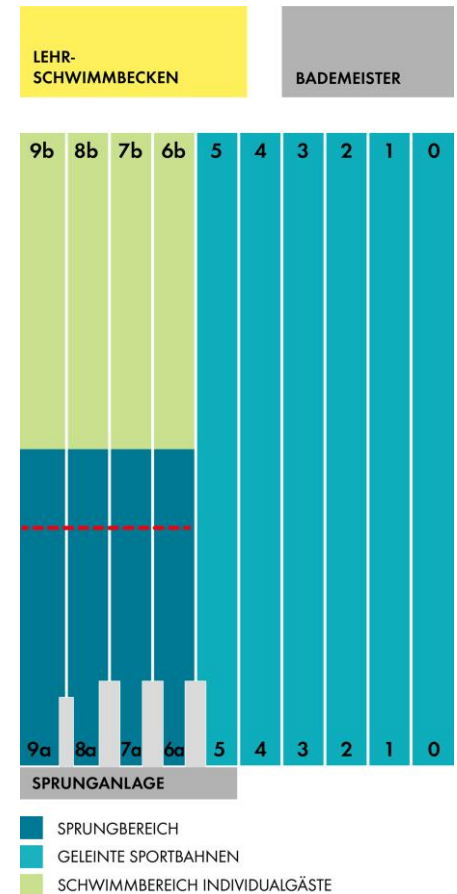

BAHNRESERVIERUNG AUSTER SPORTBAD

KW 27

MI	BAHN 5	BAHN 4	BAHN 3	BAHN 2	BAHN 1	BAHN 0
7:00			ATUS	ATUS		
8:00			ATUS		LSR	LSR
9:00				PPH Aug. He/RSL	LSR	LSR
10:00				PPH Aug. He/RSL	LSR	LSR
11:00				PPH Aug. He/RSL	LSR	LSR
12:00					LSR	LSR
13:00				MS Webling	LSR	LSR
14:00						LSR
15:00				Mod. Fünfkampf	LSR	LSR
16:00		LLZ	LLZ	LLZ	LLZ	ATUS
17:00		LLZ	LLZ	LLZ	LLZ	ATUS
18:00	ASV Puch Tristars	USC	USC	ATUS	ATUS	ATUS
19:00	ATUS / USC – M	USC	USC	ATUS	ATUS	ATUS
20:00			ATUS bis 20.30	ATUS	Fluid life	UWC Graz
21:00						UWC Graz bis 21.30

Sprunckecke 08.00 - 15.00 Uhr LSR (Benützung der Sprunganlage nicht möglich);
GAK 17.00 – 19.30 Uhr Sprunckecke; Freigabe der Sprunganlage durch die Badeaufsicht

KW 27

DO	BAHN 5	BAHN 4	BAHN 3	BAHN 2	BAHN 1	BAHN 0
7:00		LLZ	LLZ	LLZ	LLZ	ATUS/USC
8:00	LLZ	LLZ	LLZ	LLZ	LSR	LSR
9:00				STTRV	LSR	LSR
10:00				STTRV bis 10.30	LSR	LSR
11:00					LSR	LSR
12:00					LSR	LSR
13:00						LSR
14:00			LLZ	LLZ	LSR	LSR
15:00			LLZ	LLZ		LSR
16:00	USC	USC	LLZ	LLZ	LLZ	ATUS
17:00	USC	USC	LLZ	LLZ	LLZ	ATUS
18:00		AVL	WBV	WBV	ATUS	ATUS
19:00	WBV 1/3	WBV 1/3	WBV 1/3	WBV 1/3/Fluid life	WBV 1/3/Fluid life	WBV 1/3 / Freistil 19.30
20:00	WBV 1/3	WBV 1/3	WBV 1/3	WBV 1/3/Fluid life	WBV 1/3/Fluid life	WBV 1/3 / Freistil
21:00	WBV 1/3	WBV 1/3	WBV 1/3	WBV 1/3	WBV 1/3	WBV 1/3/ Freistil 21.30

Sprunckecke 08.00 - 15.00 Uhr LSR GAK 17.00 - 18.00 Uhr Sprunckecke;
Freigabe der Sprunganlage durch die Badeaufsicht (Benützung der Sprunganlage nicht möglich) ab 19.00 Uhr Beckenwechsel auf 1/3 und 2/3 - Training WBV