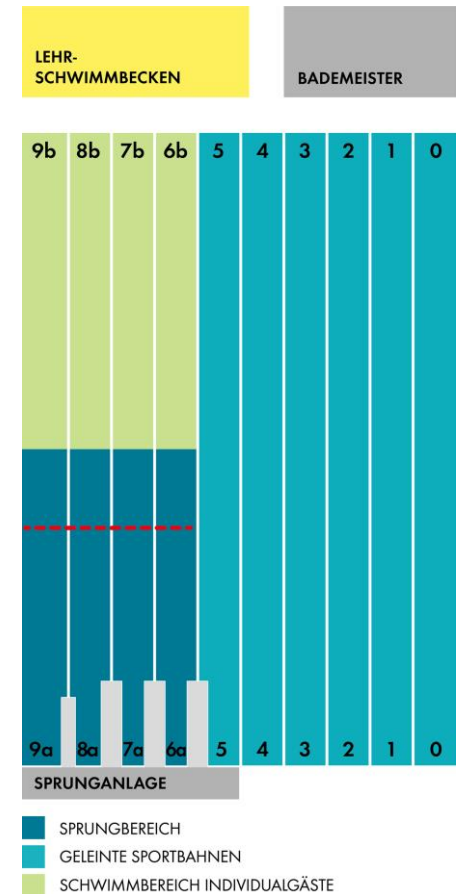

Sprunckecke 08.00 – 15.00 Uhr LSR (Benützung der Sprunganlage nicht möglich)
USI 14.45 – 16.15 Uhr Sprunckecke; GAK 16.15 – 19.30 Uhr Sprunckecke; Freigabe der Sprunganlage durch die Badeaufsicht

KW 42

DI	BAHN 5	BAHN 4	BAHN 3	BAHN 2	BAHN 1	BAHN 0
7:00	LLZ	LLZ	LLZ	LLZ		ATUS/USC
8:00	LLZ	LLZ	LLZ	LLZ	LSR	LSR
9:00		Polizei	Polizei	STTRV	LSR	LSR
10:00		Polizei	Polizei	STTRV bis 10.30	LSR	LSR
11:00						LSR
12:00					LSR	LSR
13:00				MS Karl Morre	LSR	LSR
14:00		LLZ	LLZ	LSR	LSR	LSR
15:00		LLZ	LLZ	LSR	LLZ	ATUS
16:00	USC	USC	LLZ	LLZ	LLZ	ATUS
17:00	USC	USC	LLZ	LLZ	LLZ	ATUS
18:00	WBV 1/3	WBV 1/3	WBV 1/3	WBV 1/3	WBV 1/3	WBV 1/3
19:00	WBV 1/3	WBV 1/3	WBV 1/3	WBV 1/3/ life2live	WBV 1/3 / fluidlife	WBV 1/3 / Freistil
20:00	WBV 1/3	WBV 1/3	WBV 1/3	WBV 1/3/ life2live	WBV 1/3 / fluidlife	WBV 1/3 / Freistil
21:00	WBV 1/3	WBV 1/3	WBV 1/3	WBV 1/3	WBV 1/3	WBV 1/3

Sprunckecke 08.00 – 15.00 Uhr LSR (Benützung der Sprunganlage nicht möglich)
GAK 16.00 – 19.00 Uhr Sprunckecke, ab 18.00 Uhr Beckenwechsel auf 1/3 und 2/3 - Training WBV; GAK 18.15 – 18.45 Uhr 5m Turm; STC von 19.00 - 20.30 Uhr Sprunckecke;
Freigabe der Sprunganlage durch die Badeaufsicht