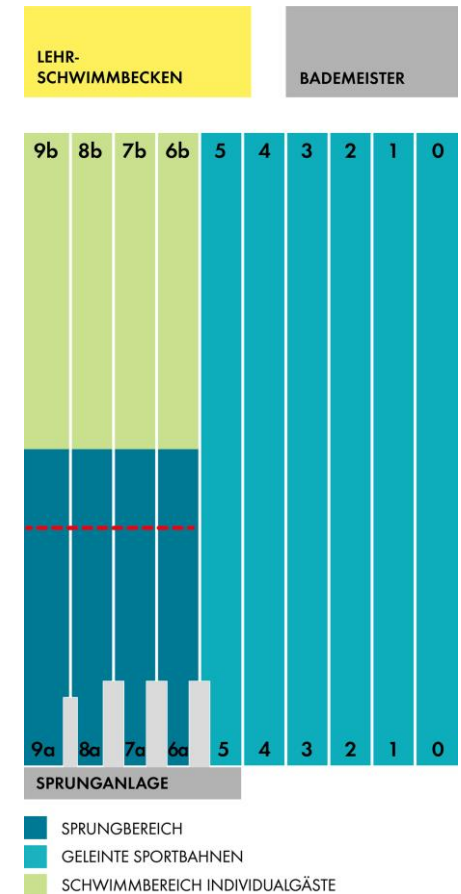

Sprungete 08.00 - 15.00 Uhr LSR (Benützung der Sprunganlage nicht möglich);
USI 14.45 – 16.15 Uhr Sprungete; GAK 16.15 – 19.30 Uhr Sprungete; **GAK 17.15 – 18.00 Uhr 5m Turm**; Freigabe der Sprunganlage durch die Badeaufsicht

KW 42

DO	BAHN 5	BAHN 4	BAHN 3	BAHN 2	BAHN 1	BAHN 0
7:00		LLZ	LLZ	LLZ	LLZ	ATUS/USC
8:00	LLZ	LLZ	LLZ	LLZ	LSR	LSR
9:00				STTRV	LSR	LSR
10:00				STTRV bis 10.30	LSR	LSR
11:00					LSR	LSR
12:00					LSR	LSR
13:00					GIBS Förderverein	LSR
14:00			LLZ	LLZ	LSR	LSR
15:00			LLZ	LLZ		LSR
16:00	USC	USC	LLZ	LLZ	LLZ	ATUS
17:00	USC	USC	LLZ	LLZ	LLZ	ATUS
18:00		AVL	WBV	WBV	ATUS	ATUS
19:00	WBV 1/3	WBV 1/3	WBV 1/3	WBV 1/3 / fluidlife	WBV 1/3 / fluidlife	WBV 1/3 / Freistil 19.30
20:00	WBV 1/3	WBV 1/3	WBV 1/3	WBV 1/3 / fluidlife	WBV 1/3 / fluidlife	WBV 1/3 / Freistil
21:00	WBV 1/3	WBV 1/3	WBV 1/3	WBV 1/3	WBV 1/3	WBV 1/3 / Freistil 21.30

Sprungete 08.00 - 15.00 Uhr LSR (Benützung der Sprunganlage nicht möglich) GAK 16.00- 19.00 Uhr Sprungete;
Freigabe der Sprunganlage durch die Badeaufsicht ab 19.00 Uhr Beckenwechsel auf 1/3 und 2/3 - Training WBV