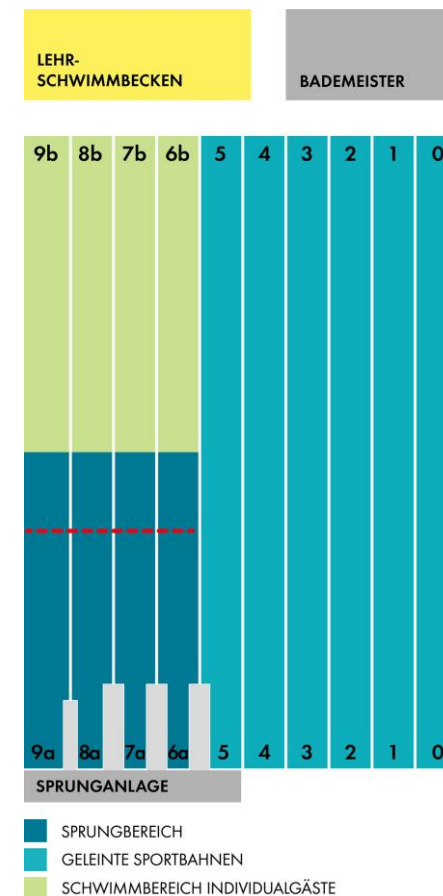

BAHNRESERVIERUNG AUSTER SPORTBAD

KW 42

FR	BAHN 5	BAHN 4	BAHN 3	BAHN 2	BAHN 1	BAHN 0
7:00		LLZ	LLZ	LLZ		
8:00		LLZ	LLZ	LLZ	LSR	LSR
9:00			Uni Graz	Uni Graz		LSR
10:00			Uni Graz	Uni Graz	LSR	LSR
11:00						
12:00				life2live	LSR	LSR
13:00			Anton Paar GmbH	life2live		LSR
14:00			Anton Paar GmbH	life2live	LSR	LSR
15:00		mod. Fünfkampf	ÖWR	ÖWR	LSR	LSR
16:00		LLZ	LLZ	LLZ	LLZ	ATUS
17:00		LLZ	LLZ	LLZ	LLZ	ATUS
18:00		Tri Team Schedina	ATUS	ATUS	ATUS	ATUS
19:00	WBV	life2live	ATUS/ USC – M	ATUS	ATUS	ATUS
20:00	WBV 1/3	WBV 1/3	WBV 1/3	WBV 1/3	WBV 1/3	WBV 1/3
21:00	WBV 1/3	WBV 1/3	WBV 1/3	WBV 1/3	WBV 1/3	WBV 1/3

Sprunckecke 08.00 – 15.00 Uhr LSR (Benützung der Sprunganlage nicht möglich)
GAK 16.00 – 19.00 Uhr Sprunckecke; Freigabe der Sprunganlage durch die Badeaufsicht
ab 20.00 Uhr Beckenwechsel auf 1/3 und 2/3 - Training WBV

KW 42

SA	BAHN 5	BAHN 4	BAHN 3	BAHN 2	BAHN 1	BAHN 0
7:00			LLZ	LLZ	LLZ	LLZ
8:00		ATUS	LLZ	LLZ	LLZ	LLZ
9:00	ATUS ab 09.30	ATUS	LLZ bis 09.30/ATG	LLZ bis 09.30/ATG	LLZ bis 09.30/USC	LLZ bis 09.30/USC
10:00	ATUS	ATUS	ATG	ATG	USC	USC
11:00	ATUS bis 11.30	ATUS	ATG bis 11.30	ATG bis 11.30	USC b. 11.30	USC b. 11.30
12:00						
13:00						
14:00						
15:00						
16:00						
17:00						
18:00						
19:00						
20:00						
21:00						

Freigabe der Sprunganlage durch die Badeaufsicht