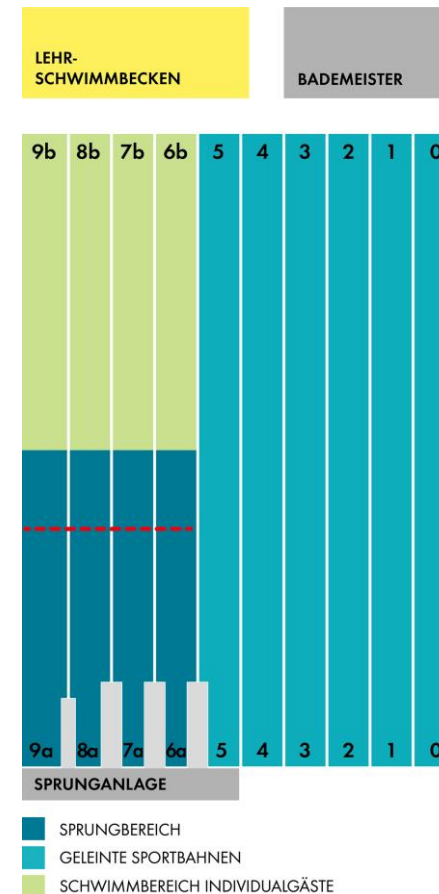

SA	BAHN 5	BAHN 4	BAHN 3	BAHN 2	BAHN 1	BAHN 0
7:00	SPERRE Sportbad	SPERRE Sportbad	SPERRE Sportbad	SPERRE Sportbad	SPERRE Sportbad	SPERRE Sportbad
8:00	SPERRE Sportbad	SPERRE Sportbad	SPERRE Sportbad	SPERRE Sportbad	SPERRE Sportbad	SPERRE Sportbad
9:00	SPERRE Sportbad	SPERRE Sportbad	SPERRE Sportbad	SPERRE Sportbad	SPERRE Sportbad	SPERRE Sportbad
10:00	SPERRE Sportbad	SPERRE Sportbad	SPERRE Sportbad	SPERRE Sportbad	SPERRE Sportbad	SPERRE Sportbad
11:00	SPERRE Sportbad	SPERRE Sportbad	SPERRE Sportbad	SPERRE Sportbad	SPERRE Sportbad	SPERRE Sportbad
12:00	SPERRE Sportbad	SPERRE Sportbad	SPERRE Sportbad	SPERRE Sportbad	SPERRE Sportbad	SPERRE Sportbad
13:00	SPERRE Sportbad	SPERRE Sportbad	SPERRE Sportbad	SPERRE Sportbad	SPERRE Sportbad	SPERRE Sportbad
14:00	SPERRE Sportbad	SPERRE Sportbad	SPERRE Sportbad	SPERRE Sportbad	SPERRE Sportbad	SPERRE Sportbad
15:00	SPERRE Sportbad	SPERRE Sportbad	SPERRE Sportbad	SPERRE Sportbad	SPERRE Sportbad	SPERRE Sportbad
16:00	SPERRE Sportbad	SPERRE Sportbad	SPERRE Sportbad	SPERRE Sportbad	SPERRE Sportbad	SPERRE Sportbad
17:00	SPERRE Sportbad	SPERRE Sportbad	SPERRE Sportbad	SPERRE Sportbad	SPERRE Sportbad	SPERRE Sportbad
18:00	SPERRE Sportbad	SPERRE Sportbad	SPERRE Sportbad	SPERRE Sportbad	SPERRE Sportbad	SPERRE Sportbad
19:00	SPERRE Sportbad	SPERRE Sportbad	SPERRE Sportbad	SPERRE Sportbad	SPERRE Sportbad	SPERRE Sportbad
20:00	SPERRE Sportbad	SPERRE Sportbad	SPERRE Sportbad	SPERRE Sportbad	SPERRE Sportbad	SPERRE Sportbad
21:00	SPERRE Sportbad	SPERRE Sportbad	SPERRE Sportbad	SPERRE Sportbad	SPERRE Sportbad	SPERRE Sportbad