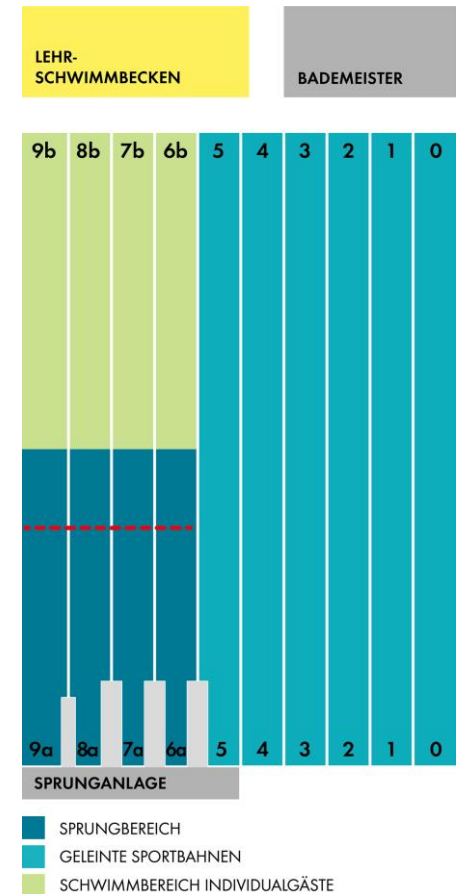

BAHNRESERVIERUNG AUSTER SPORTBAD

KW 48 25.11.–01.12.2024

MO	BAHN 5	BAHN 4	BAHN 3	BAHN 2	BAHN 1	BAHN 0
7:00		LLZ	LLZ	LLZ		
8:00		LLZ	LLZ	LLZ	LSR	LSR
9:00					LSR	LSR
10:00					LSR	LSR
11:00						LSR
12:00					LSR	LSR
13:00					LSR	LSR
14:00					LSR	LSR
15:00					LSR	LSR
16:00	LLZ	LLZ	LLZ	LLZ	LLZ	ATUS
17:00	LLZ	LLZ	LLZ	LLZ	LLZ	ATUS
18:00	USC - B	ATG	ATG	ATUS	ATUS	ATUS
19:00	ATUS / USC – B bis 19.30	ATG	ATG	ATUS	ATUS	ATUS
20:00	ATUS / USC – M bis 20.30	ATUS	ATUS	fluidlife	GTC	GTC
21:00	ab 20.30 WBV bis 21.00					

Sprungete 08.00 – 15.00 Uhr LSR (Benützung der Sprunganlage nicht möglich)
GAK 16.00 – 19.30 Uhr Sprungete; Freigabe der Sprunganlage durch die Badeaufsicht

KW 48

DI	BAHN 5	BAHN 4	BAHN 3	BAHN 2	BAHN 1	BAHN 0
7:00	LLZ	LLZ	LLZ	LLZ		ATUS/USC
8:00	LLZ	LLZ	LLZ	LLZ	LSR	LSR
9:00		Polizei	Polizei	STTRV	LSR	LSR
10:00		Polizei	Polizei	STTRV bis 10.30	LSR	LSR
11:00						LSR
12:00					LSR	LSR
13:00				MS Karl Morre	LSR	LSR
14:00		LLZ	LLZ	LSR	LSR	LSR
15:00		LLZ	LLZ	LSR	LSR	LSR
16:00	USC	USC	LLZ	LLZ	LLZ	ATUS
17:00	USC	USC	LLZ	LLZ	LLZ	ATUS
18:00	WBV 1/3	WBV 1/3	WBV 1/3	WBV 1/3	WBV 1/3	WBV 1/3
19:00	WBV 1/3	WBV 1/3	WBV 1/3	WBV 1/3 / life2live	WBV 1/3 / fluidlife	WBV 1/3 / Freistil
20:00	WBV 1/3	WBV 1/3	WBV 1/3	WBV 1/3 / life2live	WBV 1/3 / fluidlife	WBV 1/3 / Freistil
21:00	WBV 1/3	WBV 1/3	WBV 1/3	WBV 1/3	WBV 1/3	WBV 1/3

Sprungete 08.00 – 15.00 Uhr LSR (Benützung der Sprunganlage nicht möglich)
GAK 16.00 – 19.00 Uhr Sprungete, ab 18.00 Uhr Beckenwechsel auf 1/3 und 2/3 - Training WBV; GAK 18.15 – 18.45 Uhr 5m Turm; STC von 19.00 - 20.30 Uhr Sprungete;
Freigabe der Sprunganlage durch die Badeaufsicht