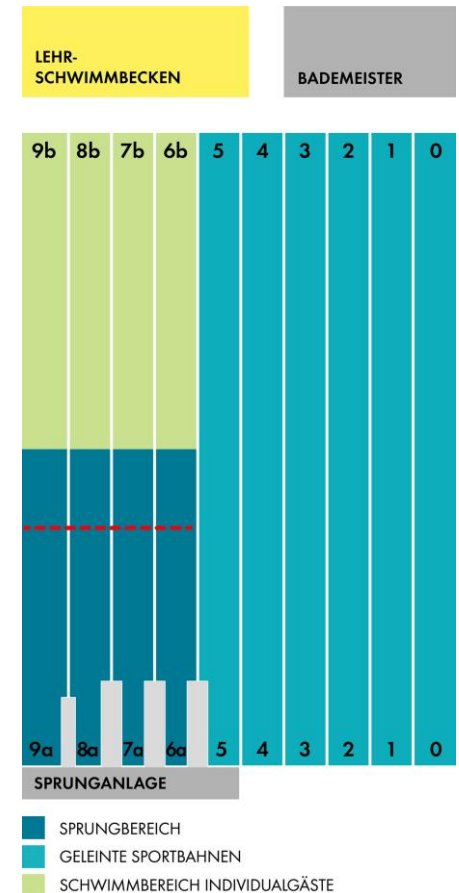

Sprungete 08.00 - 10.00 Uhr LSR (Benützung der Sprunganlage nicht möglich);
Freigabe der Sprunganlage durch die Badeaufsicht