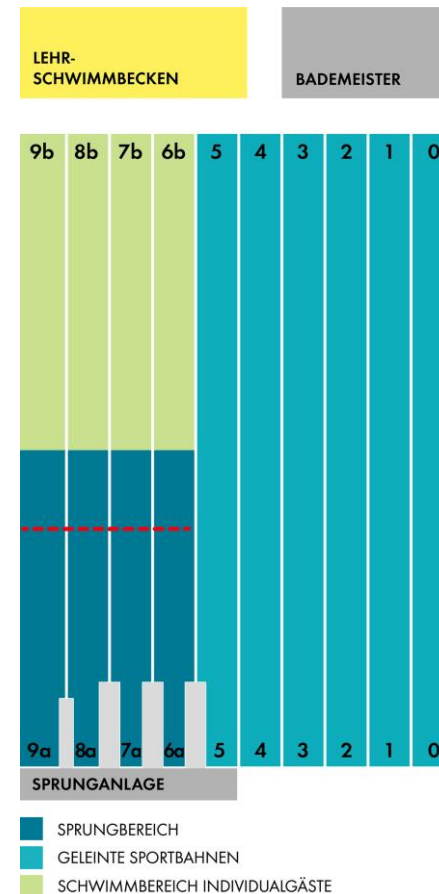

Freigabe der Sprunganlage durch die Badeaufsicht
ab 20.00 Uhr Beckenwechsel auf 1/3 und 2/3 - Training WBV

KW 08

SA	BAHN 5	BAHN 4	BAHN 3	BAHN 2	BAHN 1	BAHN 0
7:00			LLZ	LLZ	LLZ	LLZ
8:00		ATUS	LLZ	LLZ	LLZ	LLZ
9:00		ATUS bis 09.30	LLZ bis 09.30	LLZ bis 09.30 / ATUS	LLZ bis 09.30/ATG	LLZ bis 09.30/ATG
10:00				ATUS	ATG	ATG
11:00				ATUS bis 11.30	ATG bis 11.30	ATG bis 11.30
12:00						
13:00						
14:00						
15:00	SPERRE 1/3 ab 15.45	SPERRE 1/3 ab 15.45	SPERRE 1/3 ab 15.45	SPERRE 1/3 ab 15.45	SPERRE 1/3 ab 15.45	SPERRE 1/3 ab 15.45
16:00	SPERRE 1/3 Sportbecken	SPERRE 1/3 Sportbecken	SPERRE 1/3 Sportbecken	SPERRE 1/3 Sportbecken	SPERRE 1/3 Sportbecken	SPERRE 1/3 Sportbecken
17:00	SPERRE 1/3 Sportbecken	SPERRE 1/3 Sportbecken	SPERRE 1/3 Sportbecken	SPERRE 1/3 Sportbecken	SPERRE 1/3 Sportbecken	SPERRE 1/3 Sportbecken
18:00	SPERRE 1/3 Sportbecken	SPERRE 1/3 Sportbecken	SPERRE 1/3 Sportbecken	SPERRE 1/3 Sportbecken	SPERRE 1/3 Sportbecken	SPERRE 1/3 Sportbecken
19:00	SPERRE 1/3 bis 19.30	SPERRE 1/3 bis 19.30	SPERRE 1/3 bis 19.30	SPERRE 1/3 bis 19.30	SPERRE 1/3 bis 19.30	SPERRE 1/3 bis 19.30
20:00						
21:00						

Freigabe der Sprunganlage durch die Badeaufsicht