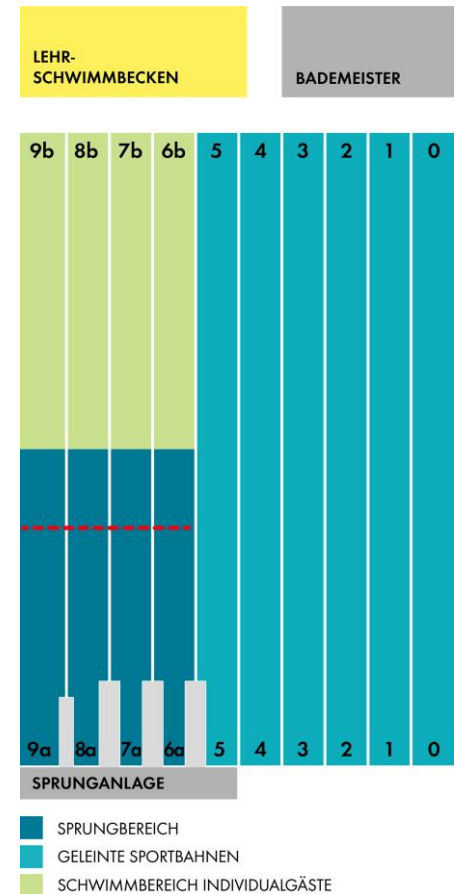

BAHNRESERVIERUNG AUSTER SPORTBAD

KW 08 17.02.–23.02.2025

MO	BAHN 5	BAHN 4	BAHN 3	BAHN 2	BAHN 1	BAHN 0
7:00				LLZ	LLZ	LLZ
8:00				LLZ	LLZ	LLZ
9:00						
10:00						
11:00						
12:00						
13:00						
14:00						
15:00						
16:00		LLZ	LLZ	LLZ	LLZ	LLZ
17:00		LLZ	LLZ	LLZ	LLZ	LLZ
18:00				ATUS	ATG	ATG
19:00					ATG	ATG
20:00			ab 20.30 WBV bis 21.00	fluidlife	GTC	GTC
21:00						

GAK 16.00 – 19.30 Uhr Sprungecke; Freigabe der Sprunganlage durch die Badeaufsicht

KW 08

DI	BAHN 5	BAHN 4	BAHN 3	BAHN 2	BAHN 1	BAHN 0
7:00			LLZ	LLZ	LLZ	LLZ
8:00			LLZ	LLZ	LLZ	LLZ
9:00						STTRV
10:00						STTRV bis 10.30
11:00						
12:00						
13:00						
14:00					LLZ	LLZ
15:00					LLZ	LLZ
16:00				LLZ	LLZ	LLZ
17:00				LLZ	LLZ	LLZ
18:00	WBV 1/3	WBV 1/3	WBV 1/3	WBV 1/3	WBV 1/3	WBV 1/3
19:00	WBV 1/3	WBV 1/3	WBV 1/3	WBV 1/3	WBV 1/3 / fluidlife	WBV 1/3 / Freistil
20:00	WBV 1/3	WBV 1/3	WBV 1/3	WBV 1/3	WBV 1/3 / fluidlife	WBV 1/3 / Freistil
21:00	WBV 1/3	WBV 1/3	WBV 1/3	WBV 1/3	WBV 1/3	WBV 1/3

ab 18.00 Uhr Beckenwechsel auf 1/3 und 2/3 - Training WBV; STC von 19.00 - 20.30 Uhr Sprungecke; Freigabe der Sprunganlage durch die Badeaufsicht