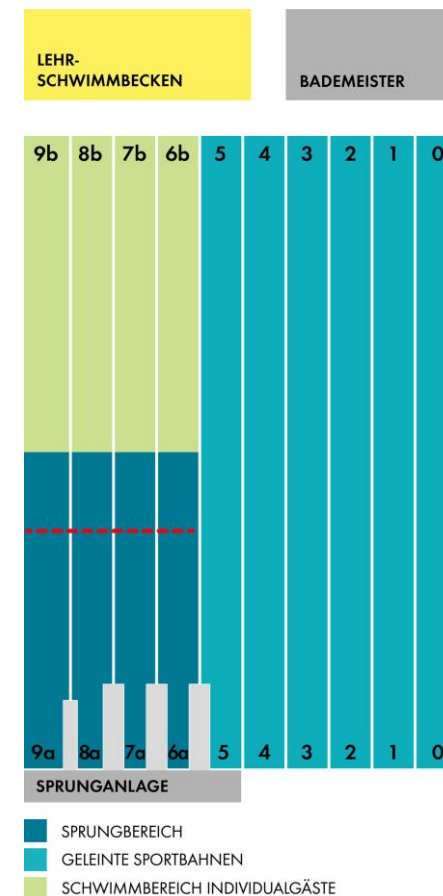

BAHNRESERVIERUNG AUSTER SPORTBAD

KW 08

MI	BAHN 5	BAHN 4	BAHN 3	BAHN 2	BAHN 1	BAHN 0
7:00				BR Infineon		
8:00						
9:00						
10:00						
11:00						
12:00						
13:00						
14:00						
15:00						
16:00			LLZ	LLZ	LLZ	LLZ
17:00			LLZ	LLZ	LLZ	LLZ
18:00					ASV Puch Tristars	ATUS
19:00						
20:00					Fluid life	UWC Graz
21:00						UWC Graz bis 21.30

Freigabe der Sprunganlage durch die Badeaufsicht

KW 08

DO	BAHN 5	BAHN 4	BAHN 3	BAHN 2	BAHN 1	BAHN 0
7:00			LLZ	LLZ	LLZ	LLZ
8:00			LLZ	LLZ	LLZ	LLZ
9:00						STTRV
10:00						STTRV bis 10.30
11:00						
12:00						
13:00						
14:00					LLZ	LLZ
15:00					LLZ	LLZ
16:00	ATUS	ATUS	ATUS	LLZ	LLZ	LLZ
17:00	ATUS	ATUS	ATUS	LLZ	LLZ	LLZ
18:00				AVL	WBV	WBV
19:00	WBV 1/3	WBV 1/3	WBV 1/3	WBV 1/3 / fluidlife	WBV 1/3 / fluidlife	WBV 1/3 / Freistil 19.30
20:00	WBV 1/3	WBV 1/3	WBV 1/3	WBV 1/3 / fluidlife	WBV 1/3 / fluidlife	WBV 1/3 / Freistil
21:00	WBV 1/3	WBV 1/3	WBV 1/3	WBV 1/3	WBV 1/3	WBV 1/3 / Freistil 21.30

Freigabe der Sprunganlage durch die Badeaufsicht ab 19.00 Uhr Beckenwechsel auf 1/3 und 2/3 - Training WBV