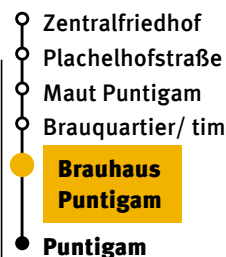

E5

Brauhaus Puntigam Richtung → Puntigam

Montag-Freitag *Monday - Friday*

Ferienfahrplan
gültig ab 06. 07. 2024

🕒	4	5	6	7	8	9	10	11	12	13	14	15	16	17	18	19	20	21	22	23	00
↓	51	09	09	02	02	02	02	02	02	02	02	02	02	02	02	07	07	07	09	19	
		29	19	12	12	12	12	12	12	12	12	12	12	12	12	22	22	29	29	49	
		49	30	22	22	22	22	22	22	22	22	22	22	22	22	37	37	49	49		
			40	32	32	32	32	32	32	32	32	32	32	32	33	52	52				
			50	42	42	42	42	42	42	42	42	42	42	42	42						
				52	52	52	52	52	52	52	52	52	52	52	53						