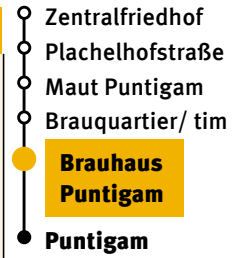

E5

Brauhaus Puntigam Richtung → Puntigam

Montag-Freitag *Monday - Friday*

Ferienfahrplan
gültig ab 06. 07. 2024

🕒	4	5	6	7	8	9	10	11	12	13	14	15	16	17	18	19	20	21	22	23	00
↓	51	09	09	02	02	02	02	02	02	02	02	02	02	02	02	07	07	07	09	19	
		29	19	12	12	12	12	12	12	12	12	12	12	12	12	22	22	29	29	49	
		49	30	22	22	22	22	22	22	22	22	22	22	22	22	37	37	49	49		
			40	32	32	32	32	32	32	32	32	32	32	32	33	52	52				
			50	42	42	42	42	42	42	42	42	42	42	42	42						
				52	52	52	52	52	52	52	52	52	52	52	53						