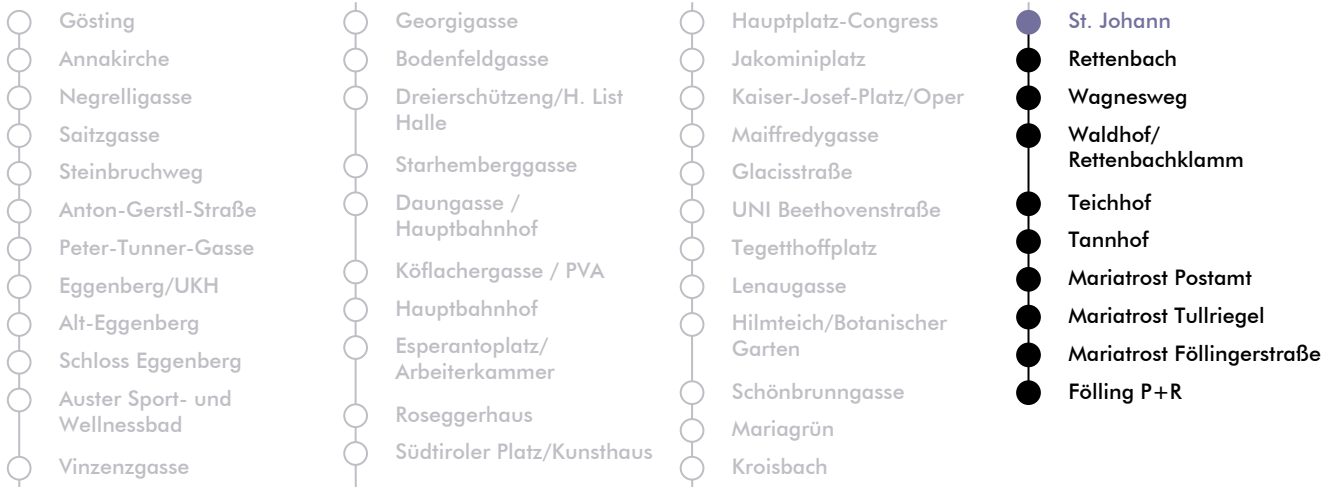

LINIE | route **N 1**

Haltestelle | stop **St. Johann**

Richtung | direction **FÖLLING P+R**

Nachtfahrplan | night bus service

UHR hour	SAMSTAG Saturday	SONN- UND FEIERTAG Sunday and bank holiday
00	42	42
1	42	42
2	42	42