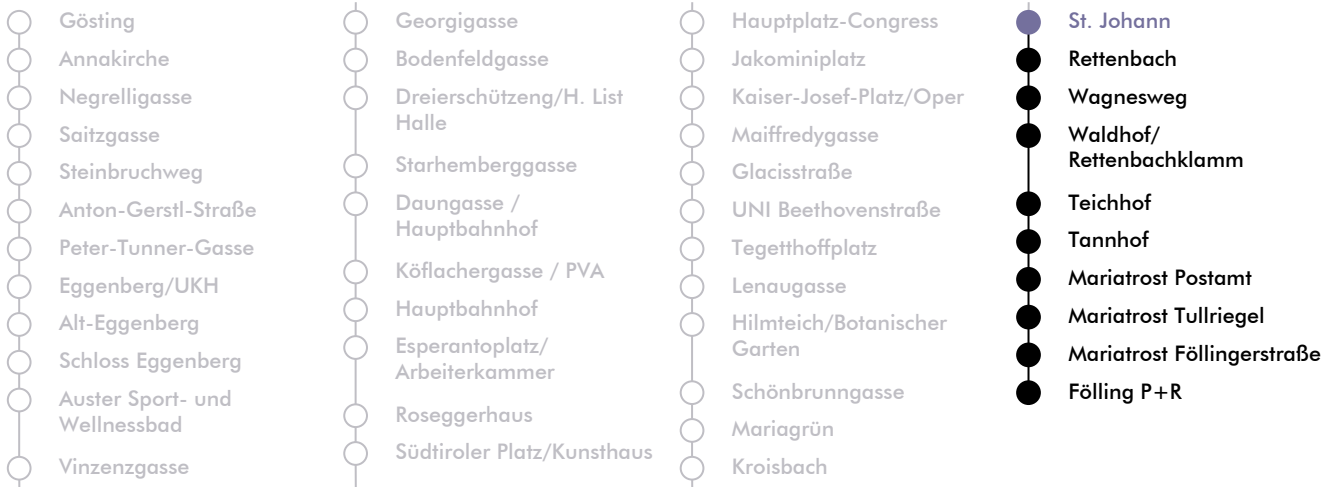

# LINIE | route **N 1**

**Haltestelle** | stop **St. Johann**

**Richtung** | direction **FÖLLING P+R**

Nachtfahrplan | night bus service

| UHR<br>hour | SAMSTAG<br>Saturday | SONN- UND FEIERTAG<br>Sunday and bank holiday |
|-------------|---------------------|---|
| 00          | 42                  | 42  |
| 1           | 42                  | 42  |
| 2           | 42                  | 42  |