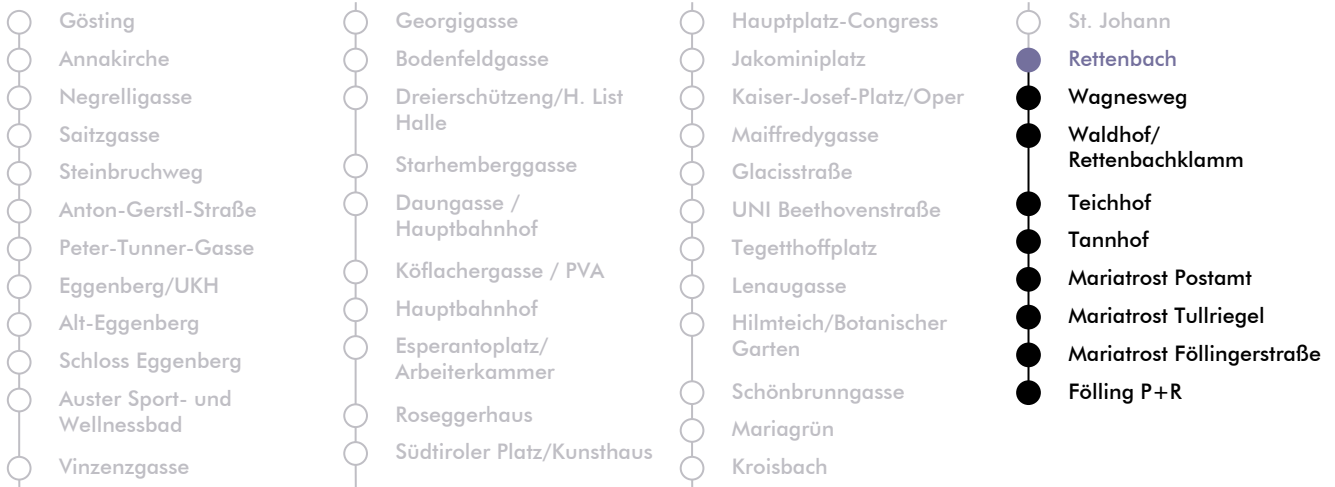

# LINIE | route **N 1**

**Haltestelle | stop** **Rettenbach**

**Richtung | direction** **FÖLLING P+R**

Nachtfahrplan | night bus service

UHR hour	SAMSTAG Saturday	SONN- UND FEIERTAG Sunday and bank holiday
00	43	43
1	43	43
2	43	43