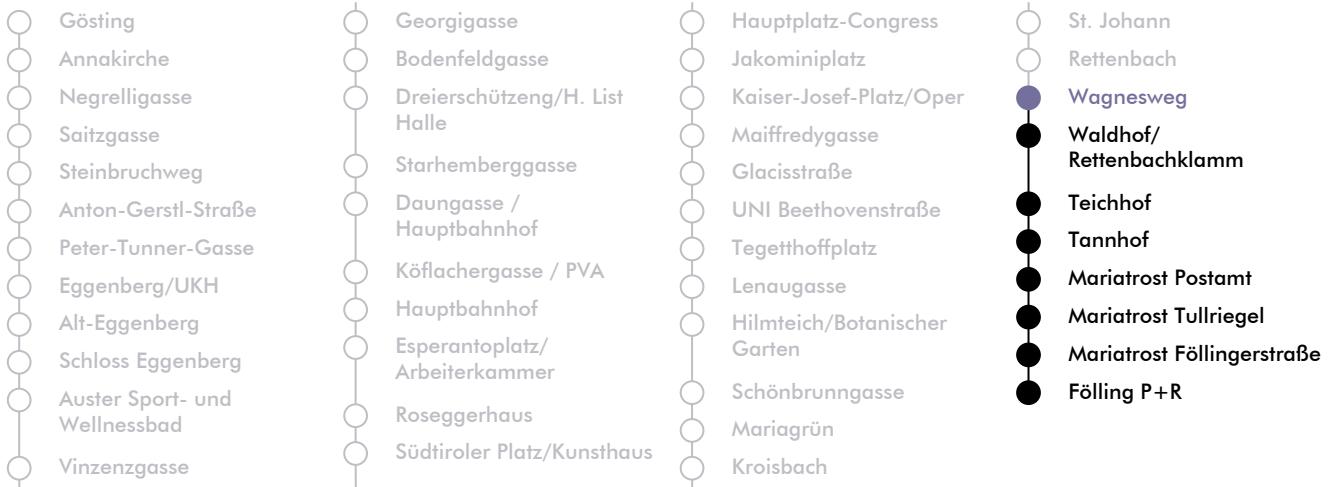

LINIE | route **N 1**

Haltestelle | stop **Wagnesweg**

Richtung | direction **FÖLLING P+R**

Nachtfahrplan | night bus service

UHR hour	SAMSTAG Saturday	SONN- UND FEIERTAG Sunday and bank holiday
00	43	43
1	43	43
2	43	43