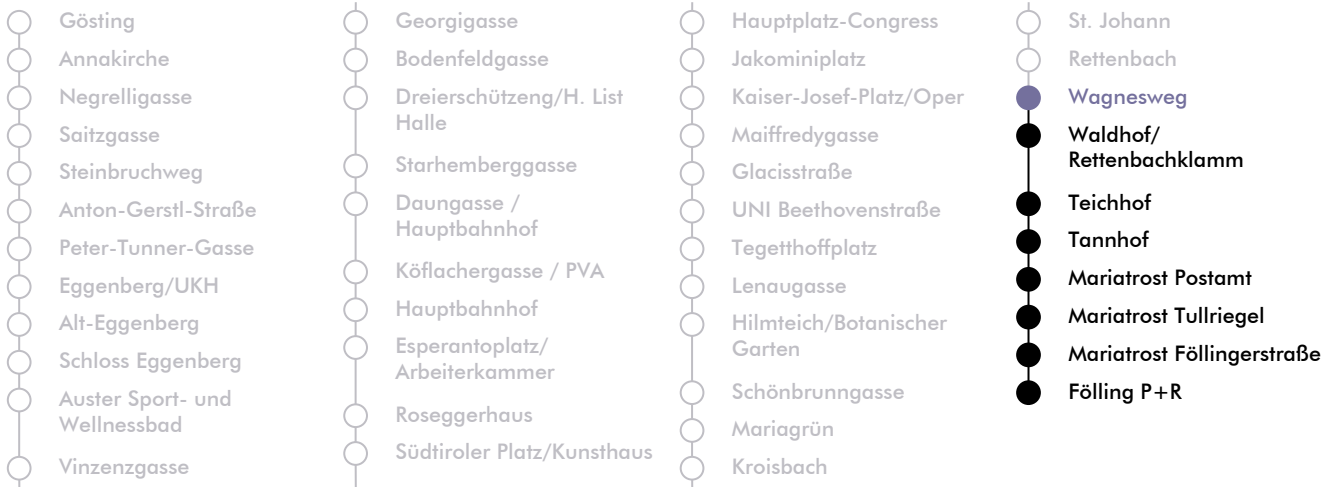

# LINIE | route **N 1**

**Haltestelle** | stop **Wagnesweg**

**Richtung** | direction **FÖLLING P+R**

Nachtfahrplan | night bus service

UHR hour	SAMSTAG Saturday	SONN- UND FEIERTAG Sunday and bank holiday
00	43	43
1	43	43
2	43	43