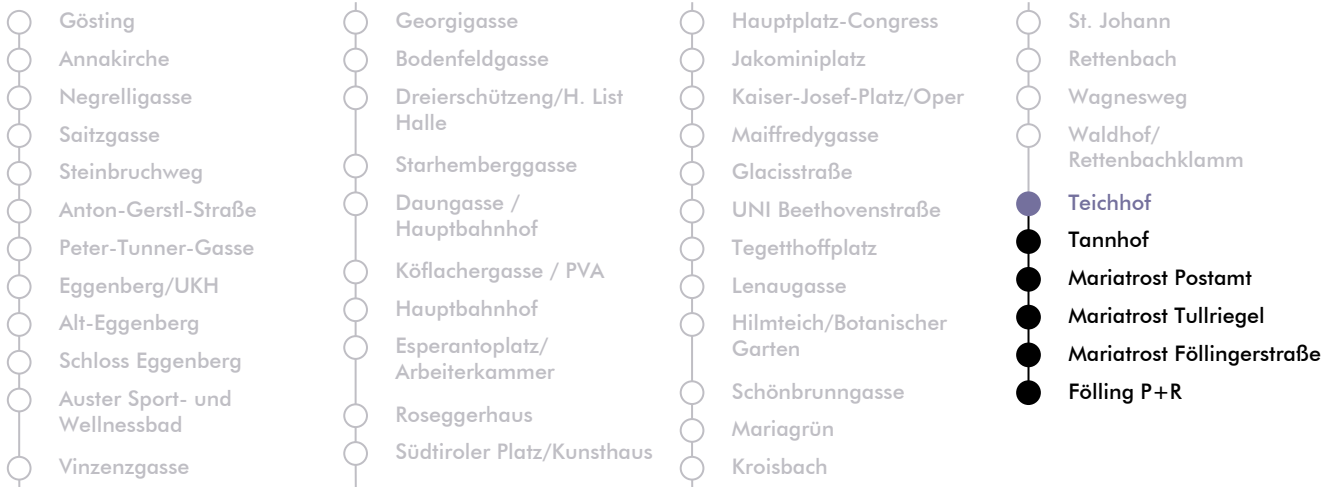

LINIE | route **N 1**

Haltestelle | stop **Teichhof**

Richtung | direction **FÖLLING P+R**

Nachtfahrplan | *night bus service*

UHR hour	SAMSTAG Saturday	SONN- UND FEIERTAG Sunday and bank holiday
00	44	44
1	44	44
2	44	44