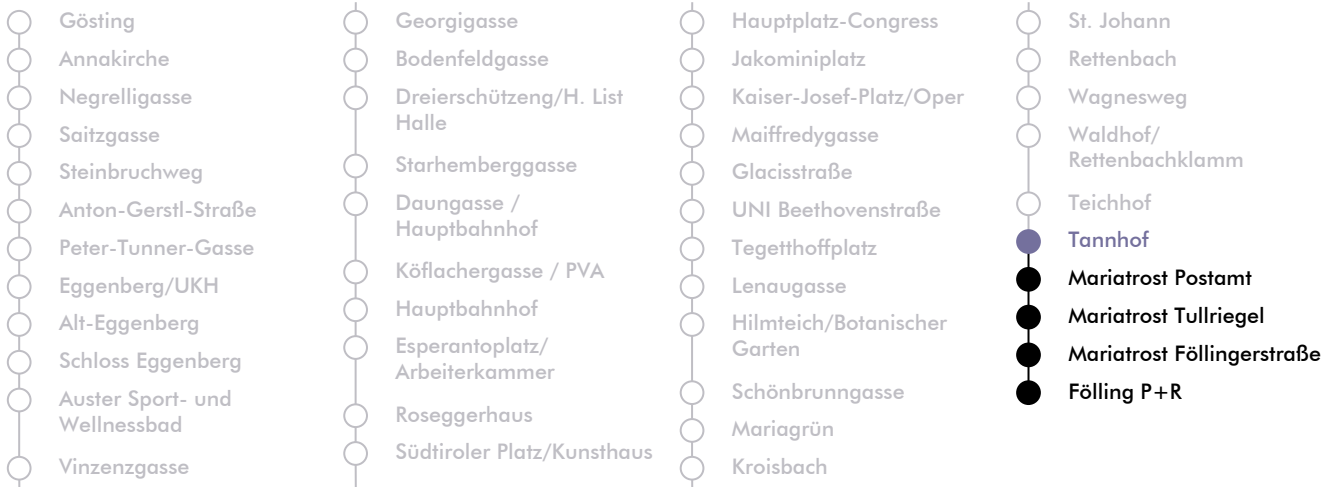

LINIE | route **N 1**

Haltestelle | stop **Tannhof**

Richtung | direction **FÖLLING P+R**

Nachtfahrplan | *night bus service*

UHR hour	SAMSTAG Saturday	SONN- UND FEIERTAG Sunday and bank holiday
00	45	45
1	45	45
2	45	45