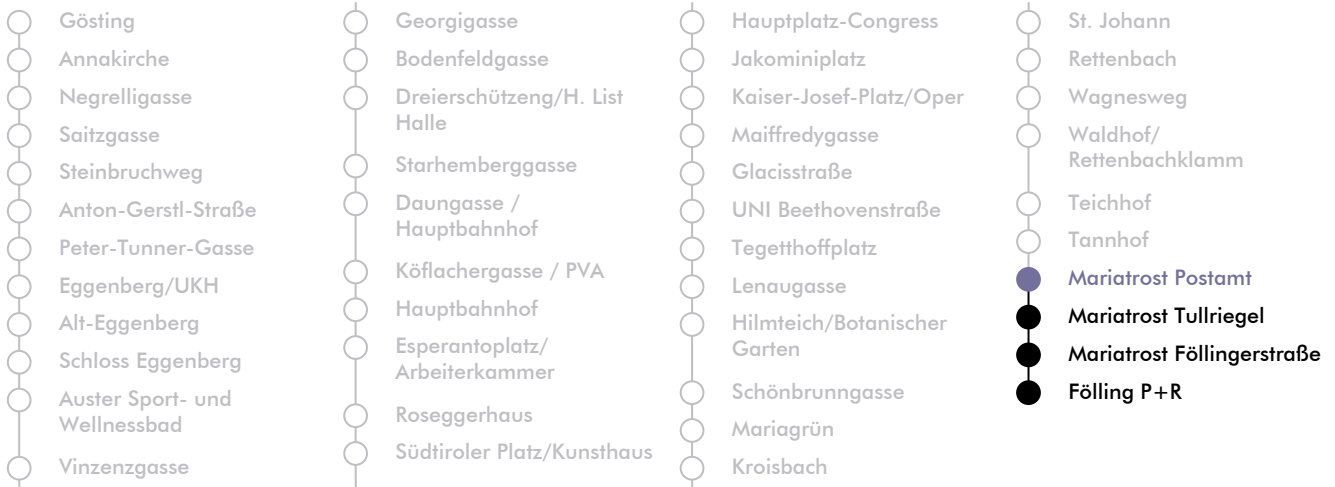

LINIE | route **N 1**

Haltestelle | stop **Mariatrost Postamt**

Richtung | direction **FÖLLING P+R**

Nachtfahrplan | night bus service

UHR hour	SAMSTAG Saturday	SONN- UND FEIERTAG Sunday and bank holiday
00	45	45
1	45	45
2	45	45