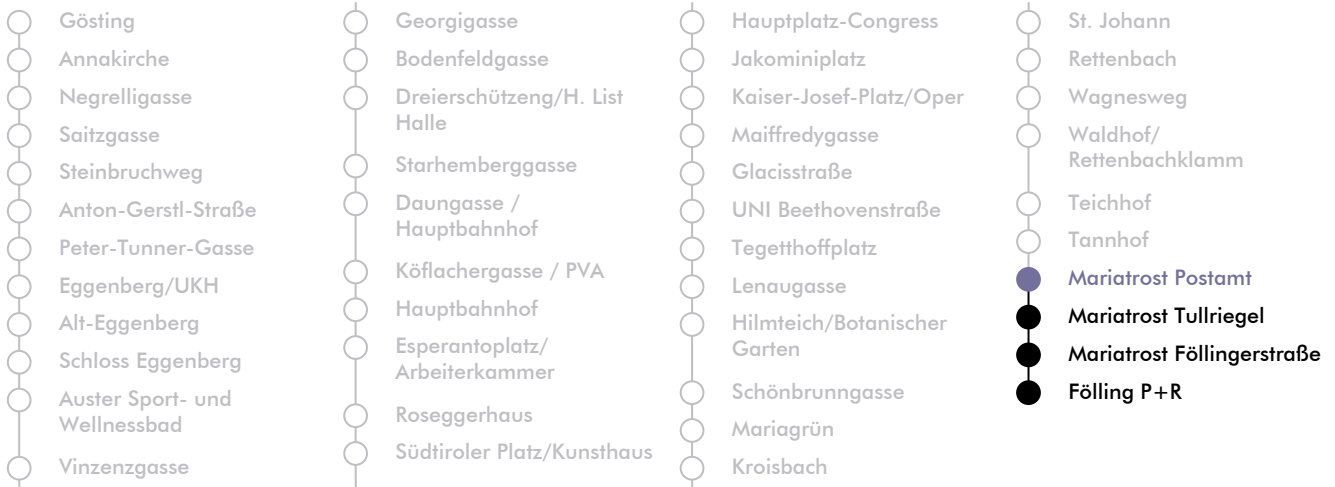

# LINIE | route **N 1**

**Haltestelle** | stop **Mariatrost Postamt**

**Richtung** | direction **FÖLLING P+R**

Nachtfahrplan | night bus service

UHR hour	SAMSTAG Saturday	SONN- UND FEIERTAG Sunday and bank holiday
00	45	45
1	45	45
2	45	45