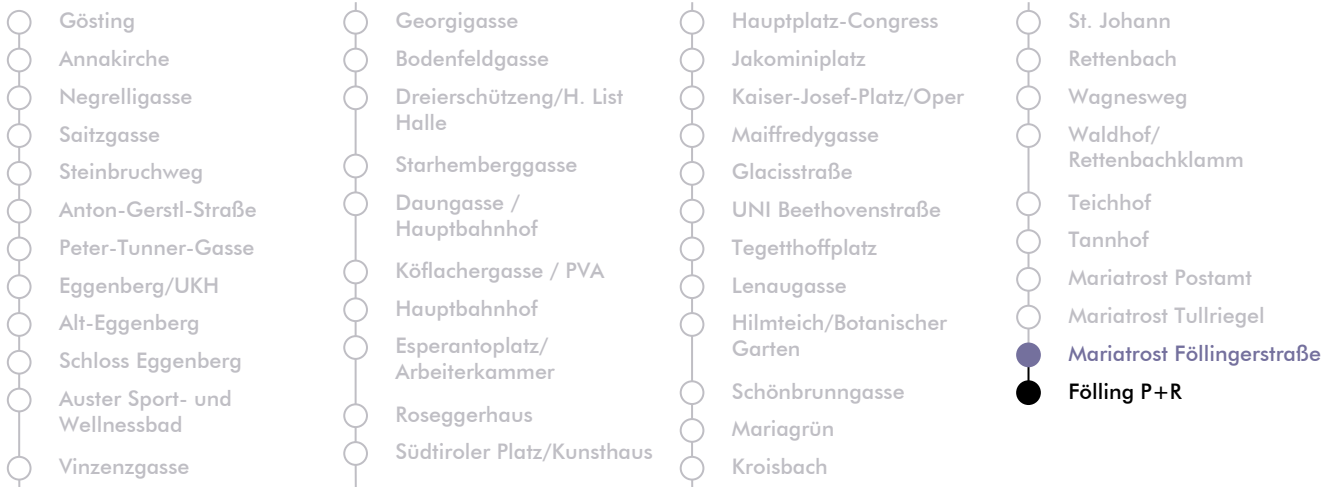

# LINIE | route **N 1**

**Haltestelle** | stop **Mariatrost Föllingerstraße**

**Richtung** | direction **FÖLLING P+R**

Nachtfahrplan | night bus service

UHR hour	SAMSTAG Saturday	SONN- UND FEIERTAG Sunday and bank holiday
00	46	46
1	46	46
2	46	46