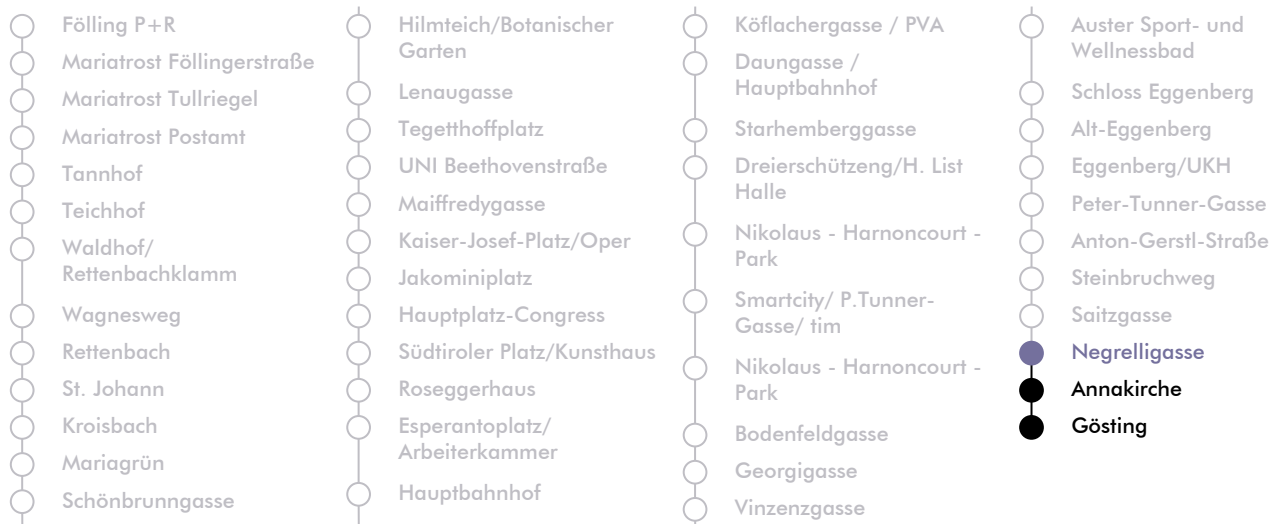

LINIE | route **N 1**

Haltestelle | stop **Negrelligasse**

Richtung | direction **GÖSTING**

Nachtfahrplan | *night bus service*

UHR hour	SAMSTAG Saturday	SONN- UND FEIERTAG Sunday and bank holiday
00	51	51
1	51	51
2	51	51

ÖFFI-TICKETS JETZT
PER APP KAUFEN

holding-graz.at/grazmobil