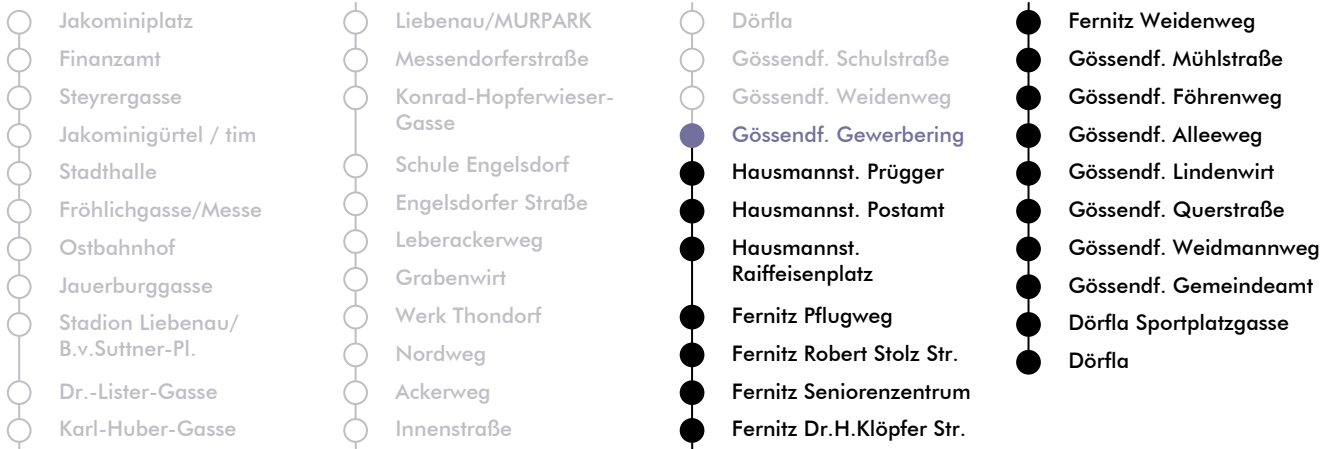

LINIE | route N 4

Haltestelle | stop **Gössendf. Gewerbering**

Richtung | direction **DÖRFLA ü. Fernitz**

Nachtfahrplan | night bus service

UHR <small>hour</small>	SAMSTAG <small>Saturday</small>	SONN- UND FEIERTAG <small>Sunday and bank holiday</small>
00	49	49
1	49	49
2	49	49