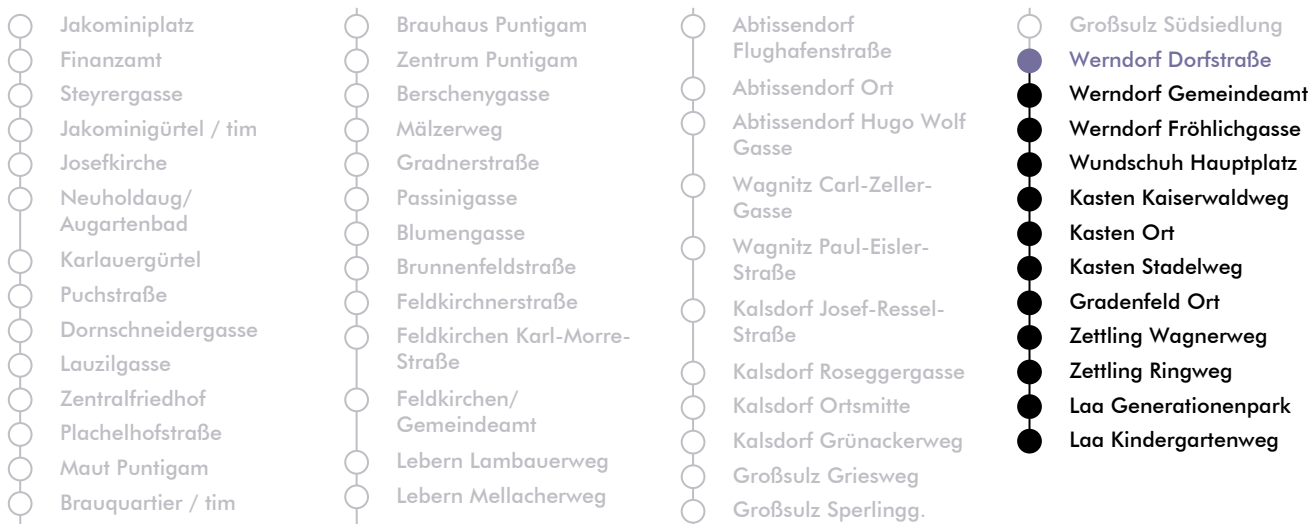

LINIE | route **N 5**

Haltestelle | stop Werndorf Dorfstraße

Richtung | direction LAA b. GRAZ - Kindergartenweg

Nachtfahrplan | night bus service

UHR hour	SAMSTAG Saturday	SONN- UND FEIERTAG Sunday and bank holiday
1	09	09
2	09	09
3	09	09

ÖFFI-TICKETS JETZT PER APP KAUFEN

holding-graz.at/grazmobil