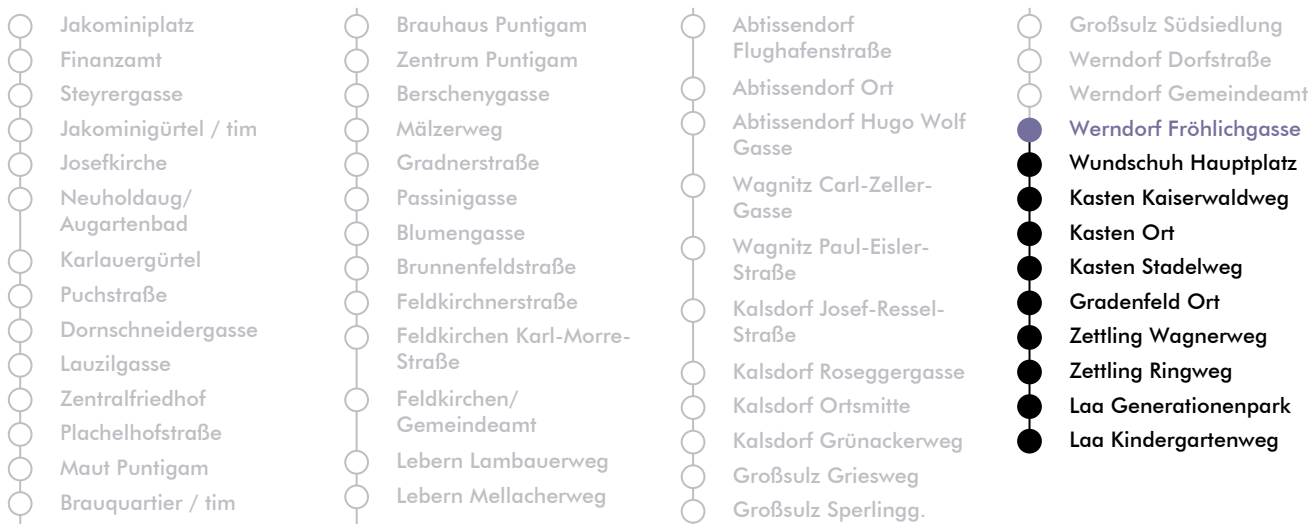

LINIE | route N 5

Haltestelle | stop **Werndorf Fröhlichgasse**

Richtung | direction **LAA b. GRAZ - Kindergartenweg**

Nachtfahrplan | night bus service

UHR <small>hour</small>	SAMSTAG <small>Saturday</small>	SONN- UND FEIERTAG <small>Sunday and bank holiday</small>
1	11	11
2	11	11
3	11	11

ÖFFI-TICKETS JETZT PER APP KAUFEN

holding-graz.at/grazmobil