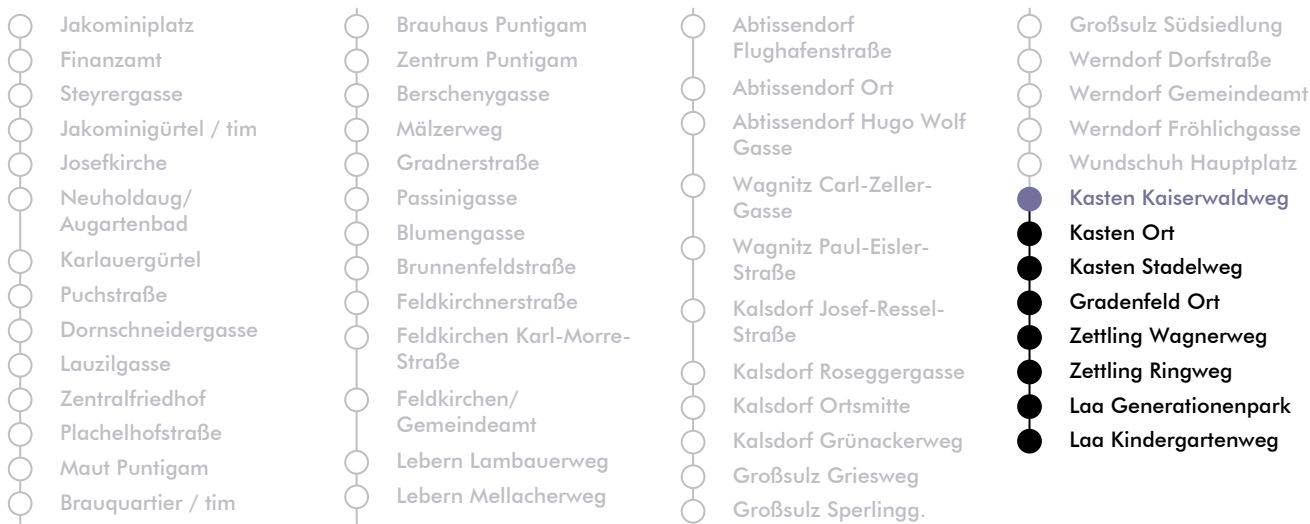

# LINIE | route N 5

**Haltestelle** | stop **Kasten Kaiserwaldweg**

**Richtung** | direction **LAA b. GRAZ - Kindergartenweg**

Nachtfahrplan | night bus service

UHR <small>hour</small>	SAMSTAG <small>Saturday</small>	SONN- UND FEIERTAG <small>Sunday and bank holiday</small>
1	16	16
2	16	16
3	16	16