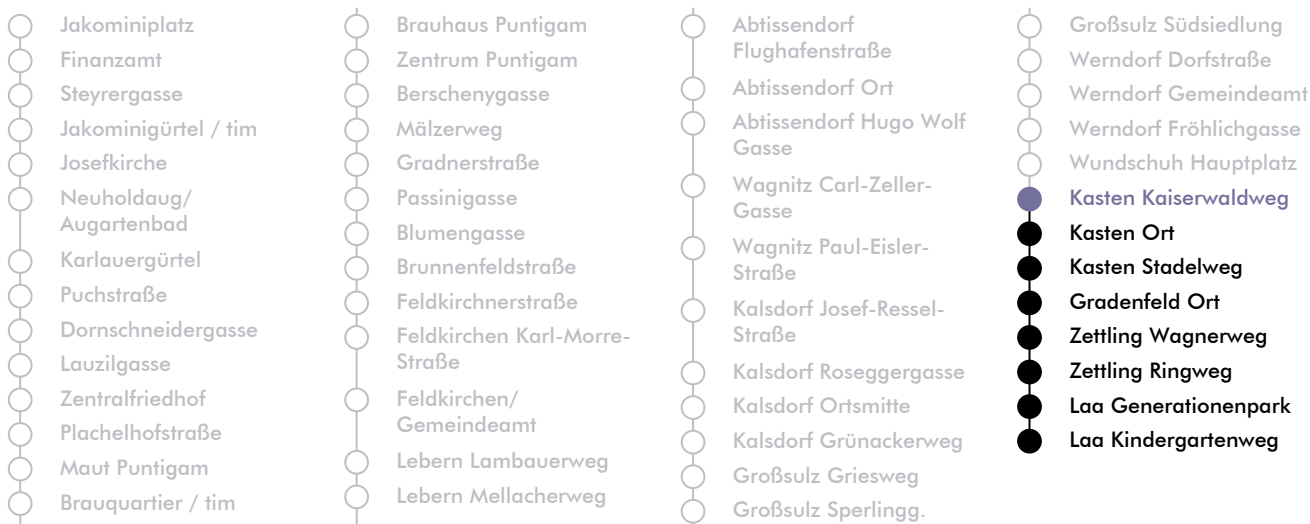

LINIE | route N 5

Haltestelle | stop **Kasten Kaiserwaldweg**

Richtung | direction **LAA b. GRAZ - Kindergartenweg**

Nachtfahrplan | night bus service

| UHR <small>hour</small> | SAMSTAG <small>Saturday</small> | SONN- UND FEIERTAG <small>Sunday and bank holiday</small> |
|----------------------------|------------------------------------|--|
| 1 | 16 | 16 |
| 2 | 16 | 16 |
| 3 | 16 | 16 |