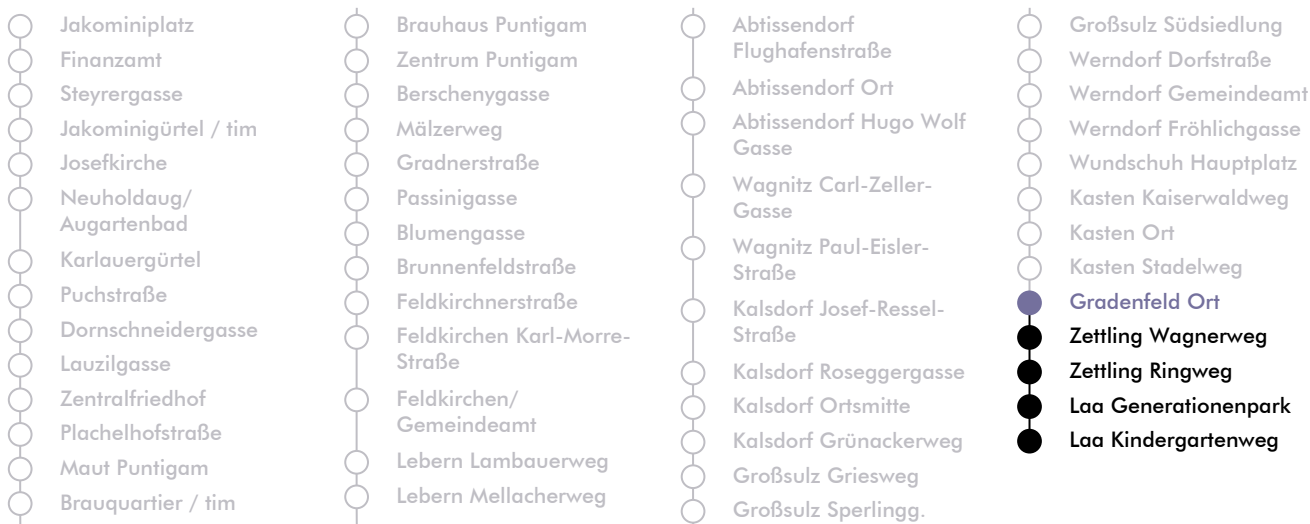

LINIE | route **N 5**

Haltestelle | stop **Gradenfeld Ort**

Richtung | direction **LAA b. GRAZ - Kindergartenweg**

Nachtfahrplan | night bus service

UHR hour	SAMSTAG Saturday	SONN- UND FEIERTAG Sunday and bank holiday
1	19	19
2	19	19
3	19	19

ÖFFI-TICKETS JETZT
PER APP KAUFEN

holding-graz.at/grazmobil