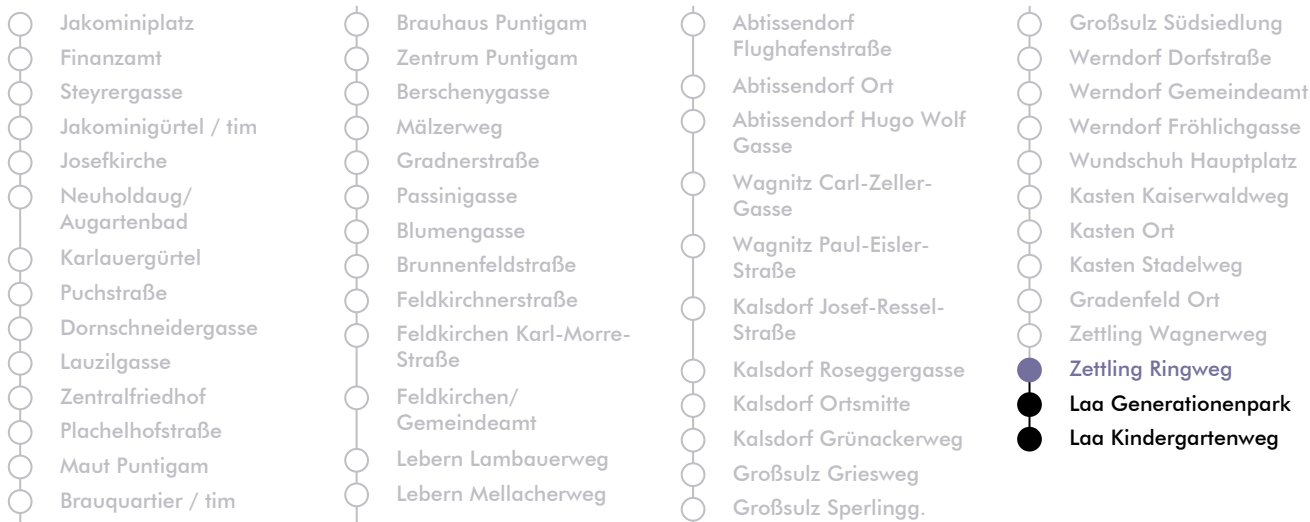

LINIE | route **N 5**

Haltestelle | stop **Zettling Ringweg**

Richtung | direction **LAA b. GRAZ - Kindergartenweg**

Nachtfahrplan | night bus service

UHR hour	SAMSTAG Saturday	SONN- UND FEIERTAG Sunday and bank holiday
1	22	22
2	22	22
3	22	22

ÖFFI-TICKETS JETZT
PER APP KAUFEN

holding-graz.at/grazmobil