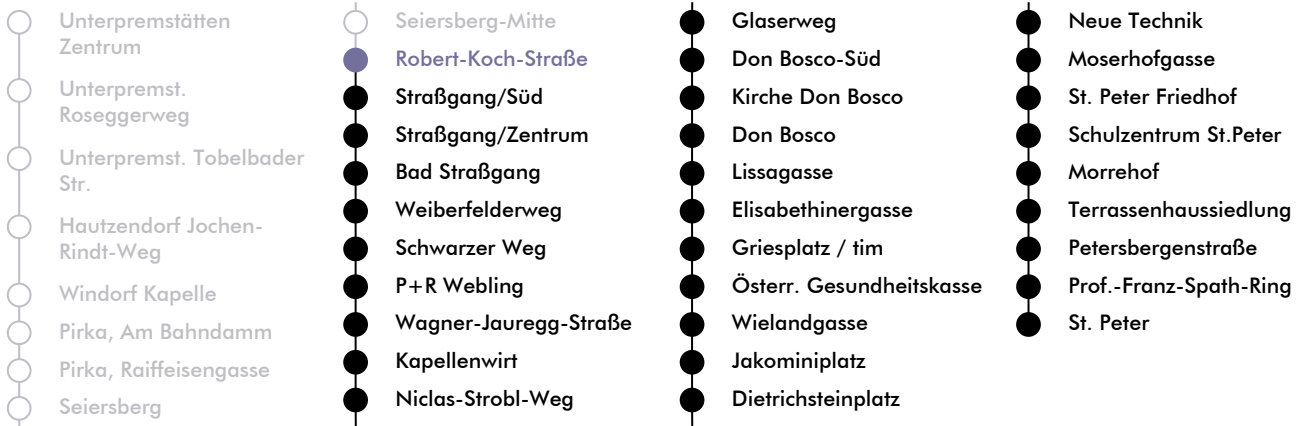

LINIE | route **N 6**

Haltestelle | stop **Robert-Koch-Straße**

Richtung | direction **ST.PETER**

Nachtfahrplan | night bus service

UHR hour	SAMSTAG Saturday	SONN- UND FEIERTAG Sunday and bank holiday
1	10	10
2	10	10