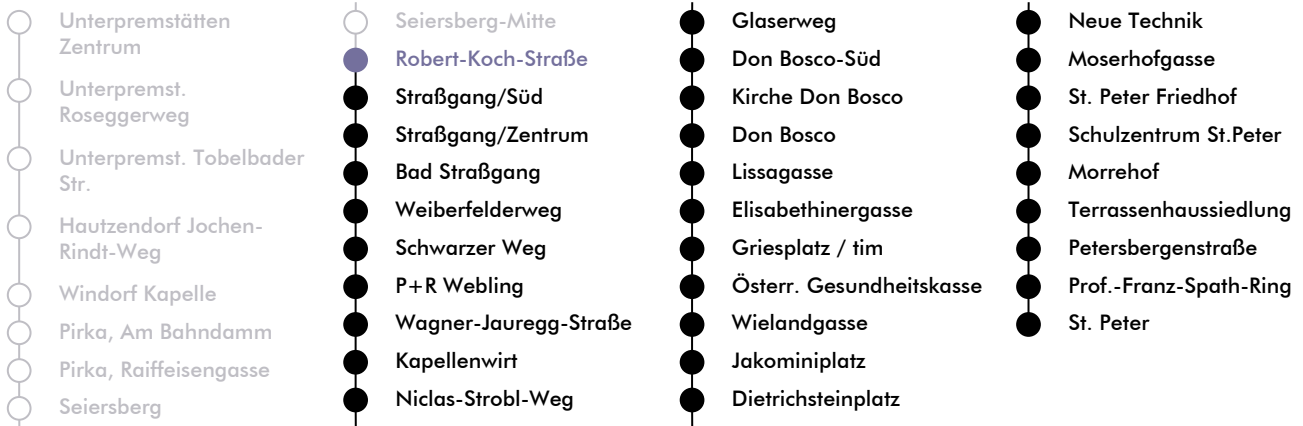

LINIE | route N 6

Haltestelle | stop **Robert-Koch-Straße**

Richtung | direction **ST.PETER**

Nachtfahrplan | *night bus service*

UHR <small>hour</small>	SAMSTAG <small>Saturday</small>	SONN- UND FEIERTAG <small>Sunday and bank holiday</small>
1	10	10
2	10	10