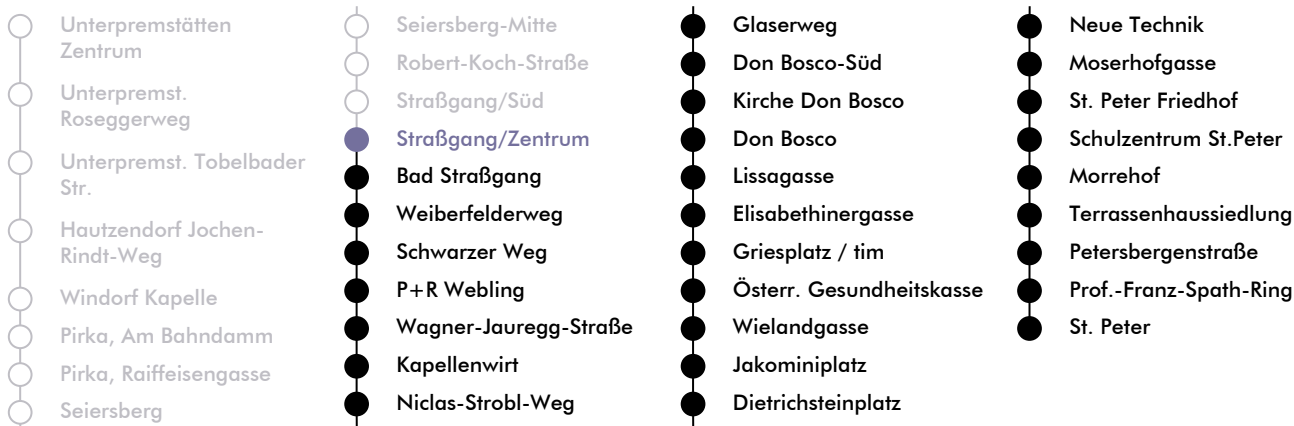

LINIE | route **N 6**

Haltestelle | stop **Straßgang-Zentrum**

Richtung | direction **ST.PETER**

Nachtfahrplan | night bus service

UHR hour	SAMSTAG Saturday	SONN- UND FEIERTAG Sunday and bank holiday
1	12	12
2	12	12