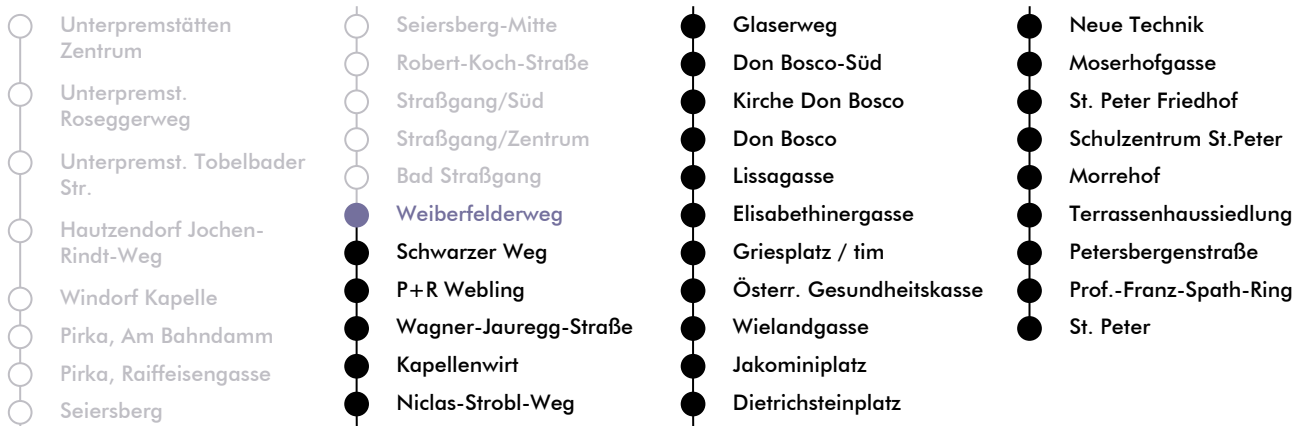

# LINIE | route **N 6**

**Haltestelle** | stop **Weiberfelderweg**

**Richtung** | direction **ST.PETER**

Nachtfahrplan | night bus service

UHR hour	SAMSTAG Saturday	SONN- UND FEIERTAG Sunday and bank holiday
1	13	13
2	13	13