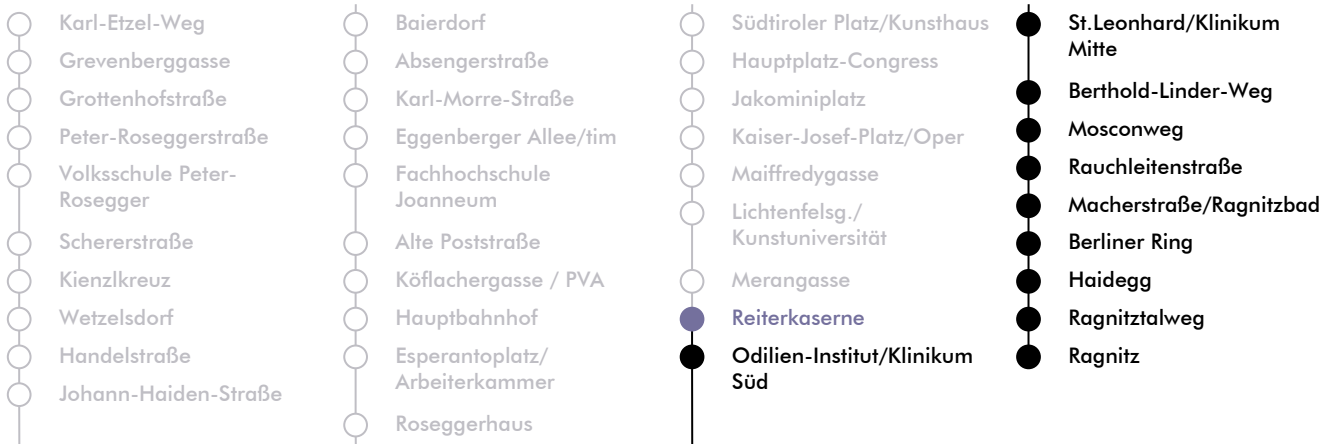

# LINIE | route **N 7**

**Haltestelle** | stop **Reiterkaserne**

**Richtung** | direction **RAGNITZ**

Nachtfahrplan | night bus service

UHR hour	SAMSTAG Saturday	SONN- UND FEIERTAG Sunday and bank holiday
00	35	35
1	35	35
2	35	35