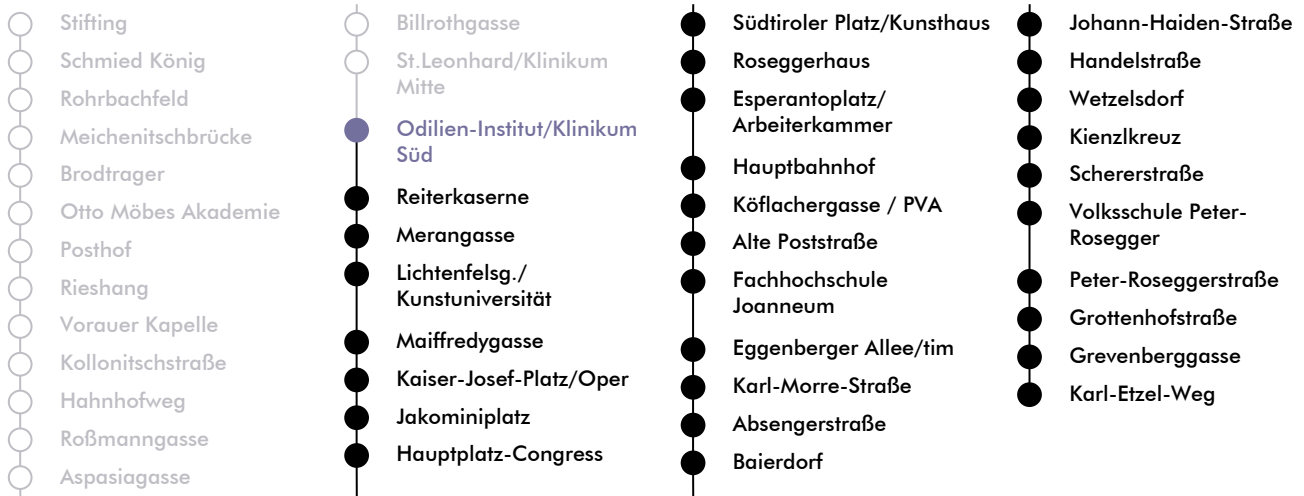

LINIE | route N 7

Haltestelle | stop **Odilien-Institut/Klinikum Süd**

Richtung | direction **KARL-ETZEL-WEG**

Nachtfahrplan | *night bus service*

UHR <small>hour</small>	SAMSTAG <small>Saturday</small>	SONN- UND FEIERTAG <small>Sunday and bank holiday</small>
1	20	20
2	20	20