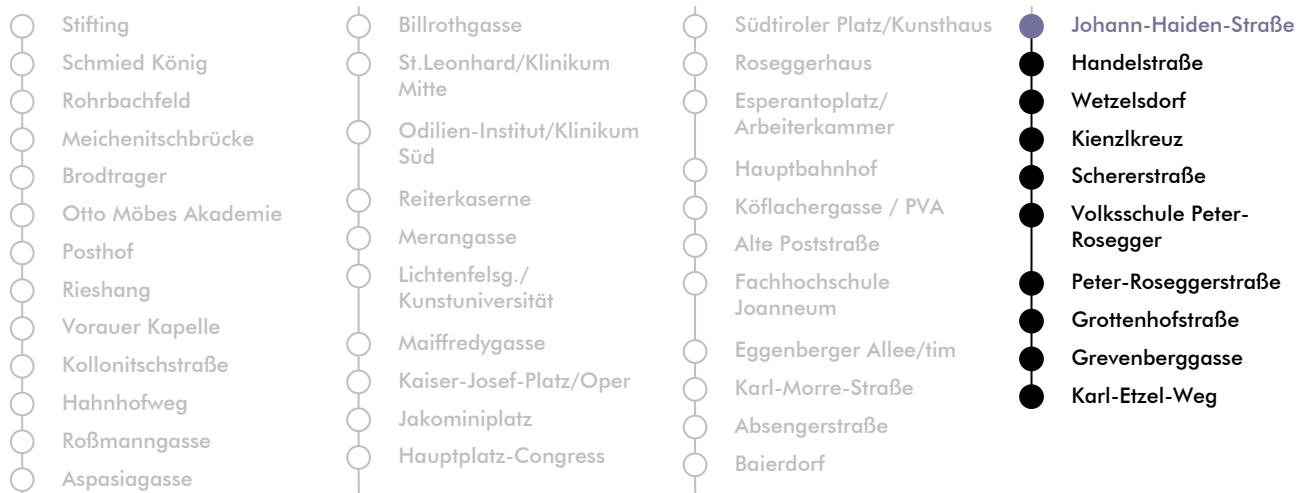

# LINIE | route **N 7**

**Haltestelle** | stop **Johann-Haiden-Straße**

**Richtung** | direction **KARL-ETZEL-WEG**

Nachtfahrplan | night bus service

UHR hour	SAMSTAG Saturday	SONN- UND FEIERTAG Sunday and bank holiday
00	42	42
1	42	42
2	42	42