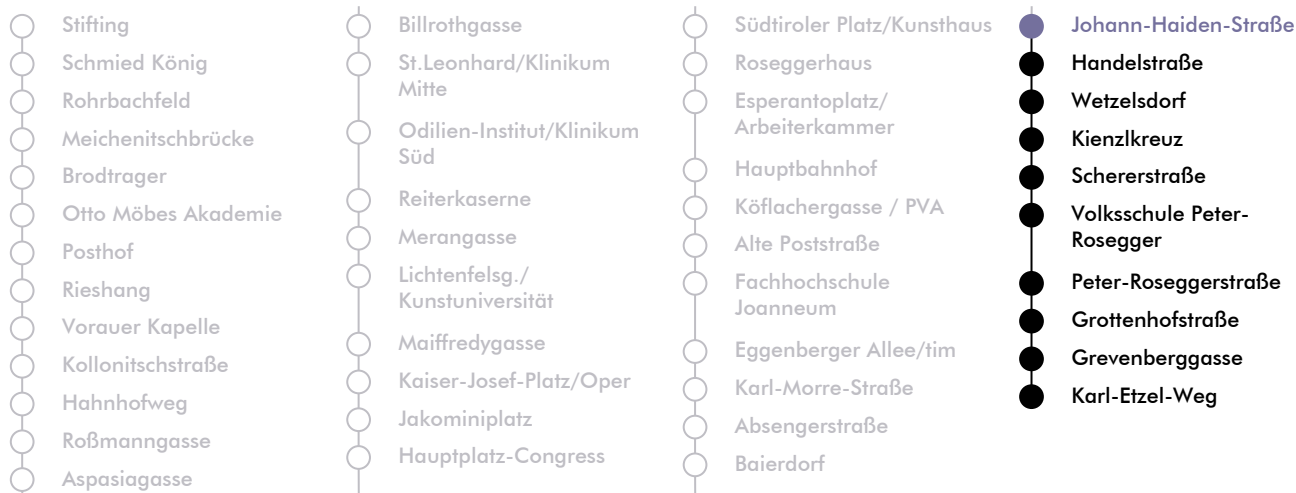

LINIE | route **N 7**

Haltestelle | stop **Johann-Haiden-Straße**

Richtung | direction **KARL-ETZEL-WEG**

Nachtfahrplan | night bus service

UHR hour	SAMSTAG Saturday	SONN- UND FEIERTAG Sunday and bank holiday
00	42	42
1	42	42
2	42	42