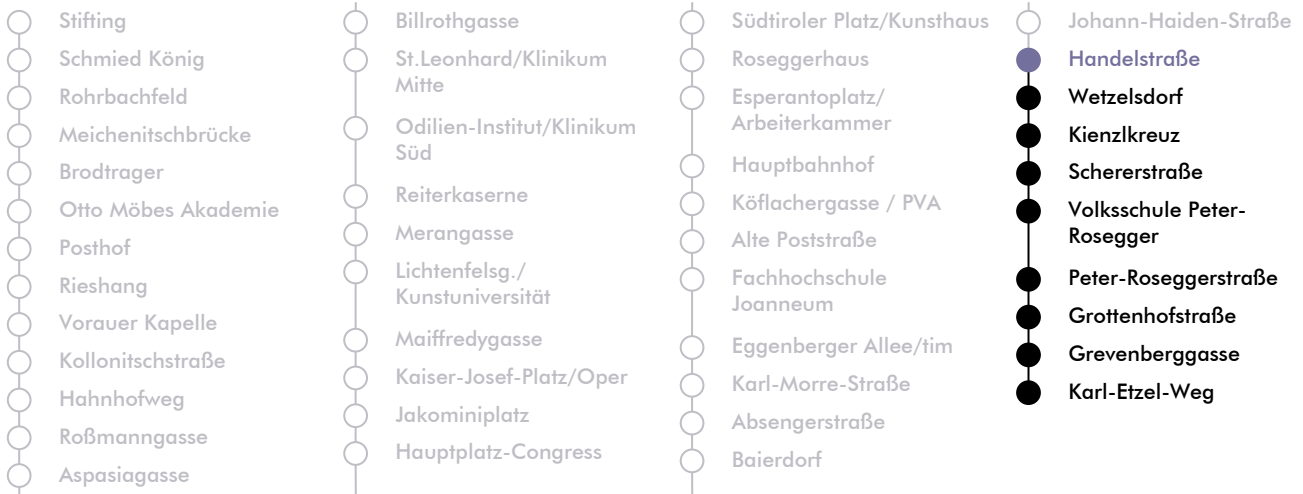

# LINIE | route N 7

**Haltestelle** | stop **Handelstraße**

**Richtung** | direction **KARL-ETZEL-WEG**

Nachtfahrplan | *night bus service*

UHR <small>hour</small>	SAMSTAG <small>Saturday</small>	SONN- UND FEIERTAG <small>Sunday and bank holiday</small>
00	42	42
1	42	42
2	42	42