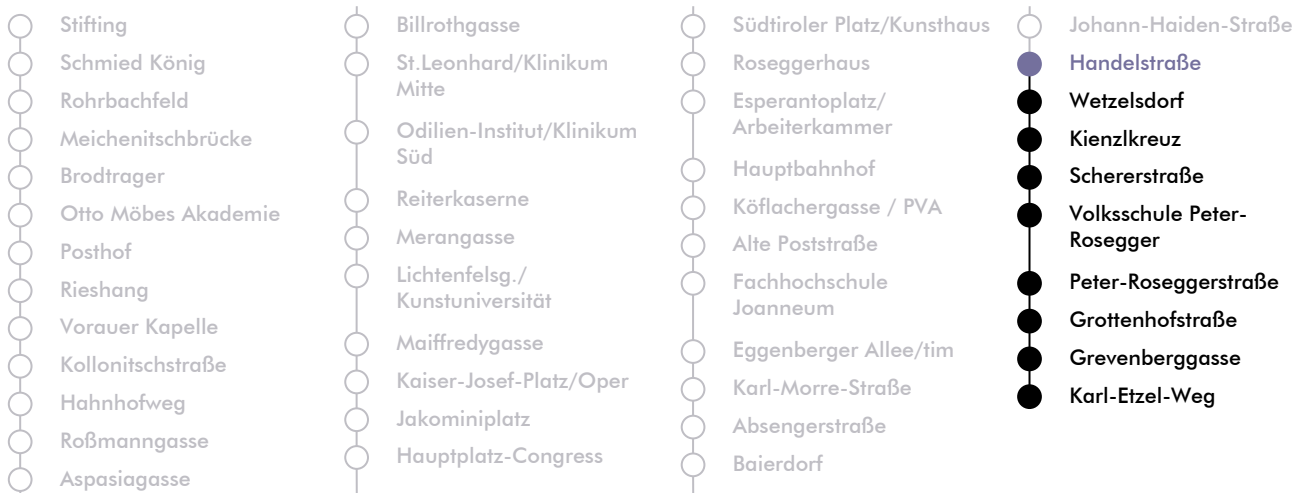

# LINIE | route N 7

**Haltestelle** | stop **Handelstraße**

**Richtung** | direction **KARL-ETZEL-WEG**

Nachtfahrplan | *night bus service*

UHR <small>hour</small>	SAMSTAG <small>Saturday</small>	SONN- UND FEIERTAG <small>Sunday and bank holiday</small>
00	42	42
1	42	42
2	42	42