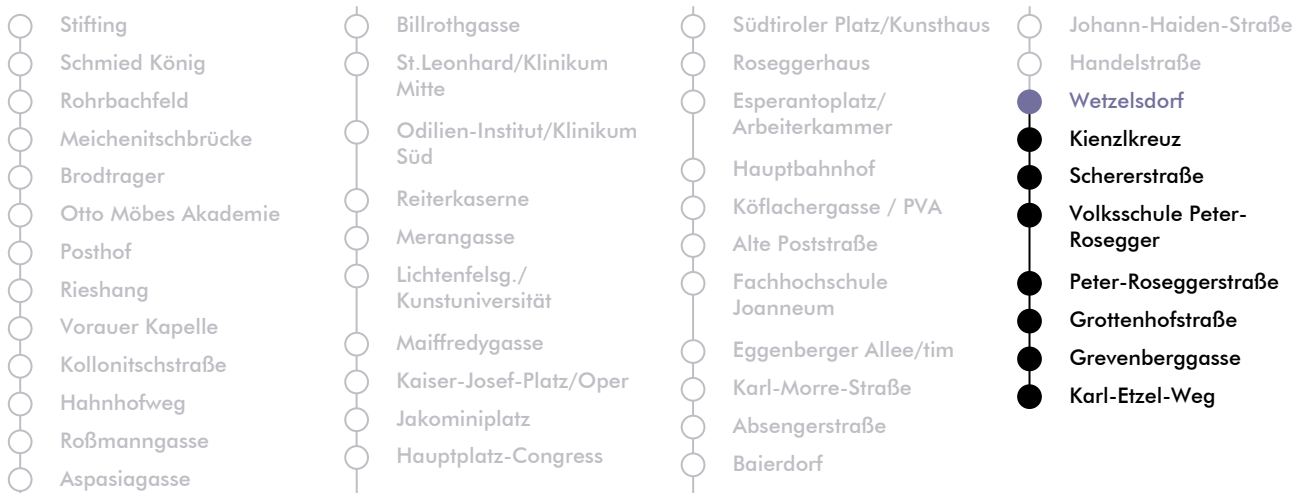

LINIE | route **N 7**

Haltestelle | stop **Wetzelsdorf**

Richtung | direction **KARL-ETZEL-WEG**

Nachtfahrplan | night bus service

UHR hour	SAMSTAG Saturday	SONN- UND FEIERTAG Sunday and bank holiday
00	43	43
1	43	43
2	43	43