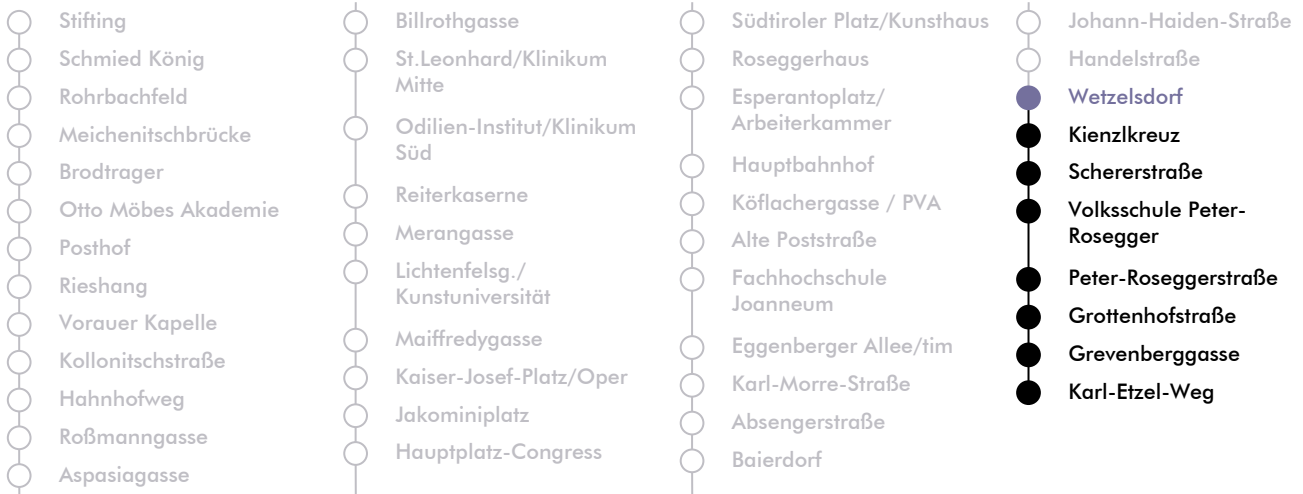

# LINIE | route **N 7**

**Haltestelle** | stop **Wetzelsdorf**

**Richtung** | direction **KARL-ETZEL-WEG**

Nachtfahrplan | night bus service

UHR hour	SAMSTAG Saturday	SONN- UND FEIERTAG Sunday and bank holiday
00	43	43
1	43	43
2	43	43