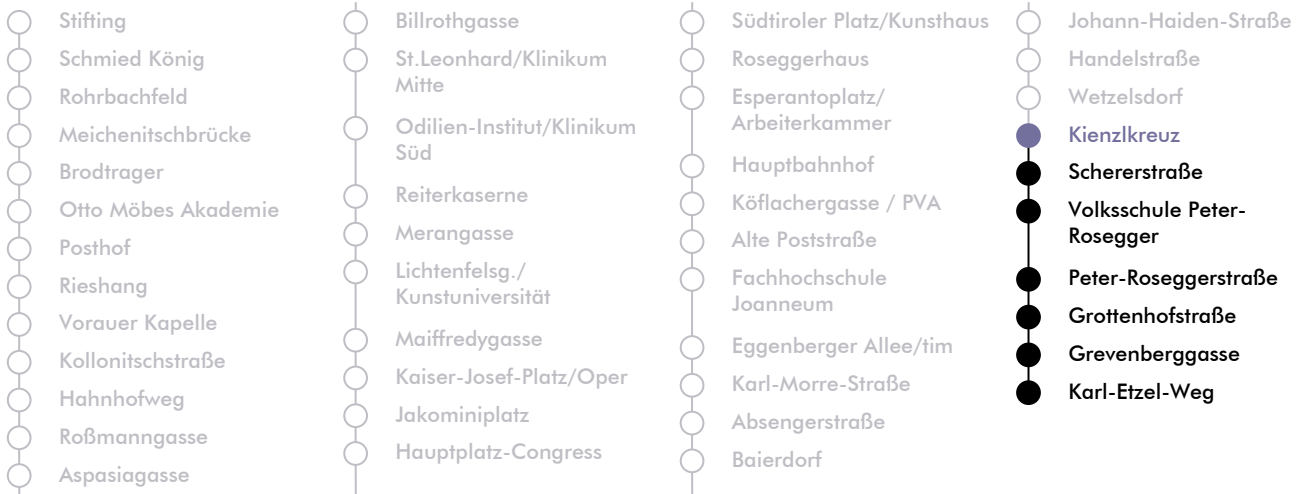

LINIE | route **N 7**

Haltestelle | stop **Kienzlkreuz**

Richtung | direction **KARL-ETZEL-WEG**

Nachtfahrplan | night bus service

UHR hour	SAMSTAG Saturday	SONN- UND FEIERTAG Sunday and bank holiday
00	44	44
1	44	44
2	44	44