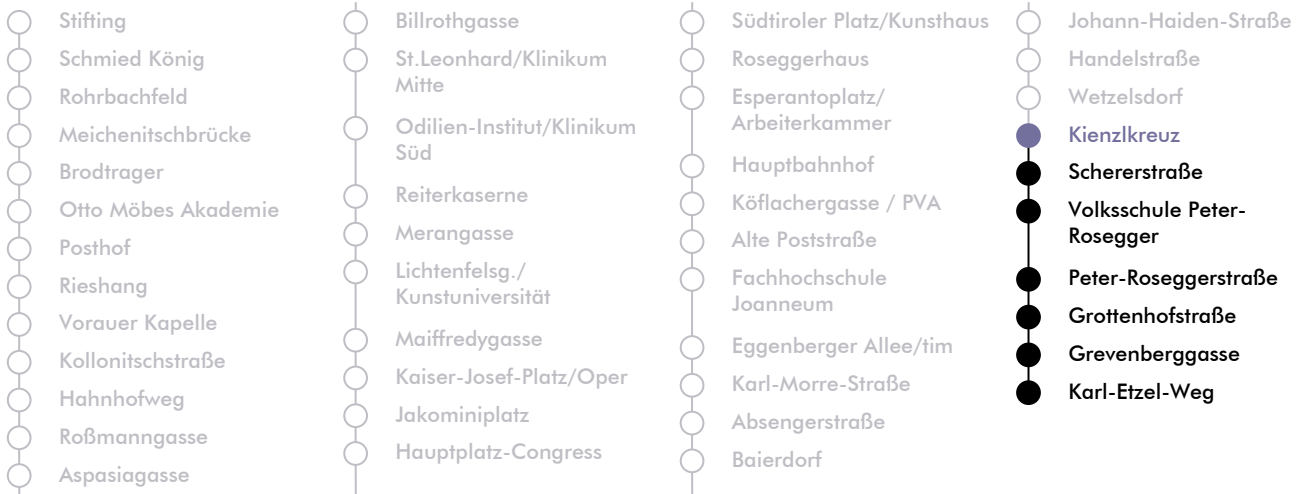

# LINIE | route **N 7**

**Haltestelle** | stop **Kienzlkreuz**

**Richtung** | direction **KARL-ETZEL-WEG**

Nachtfahrplan | night bus service

UHR hour	SAMSTAG Saturday	SONN- UND FEIERTAG Sunday and bank holiday
00	44	44
1	44	44
2	44	44