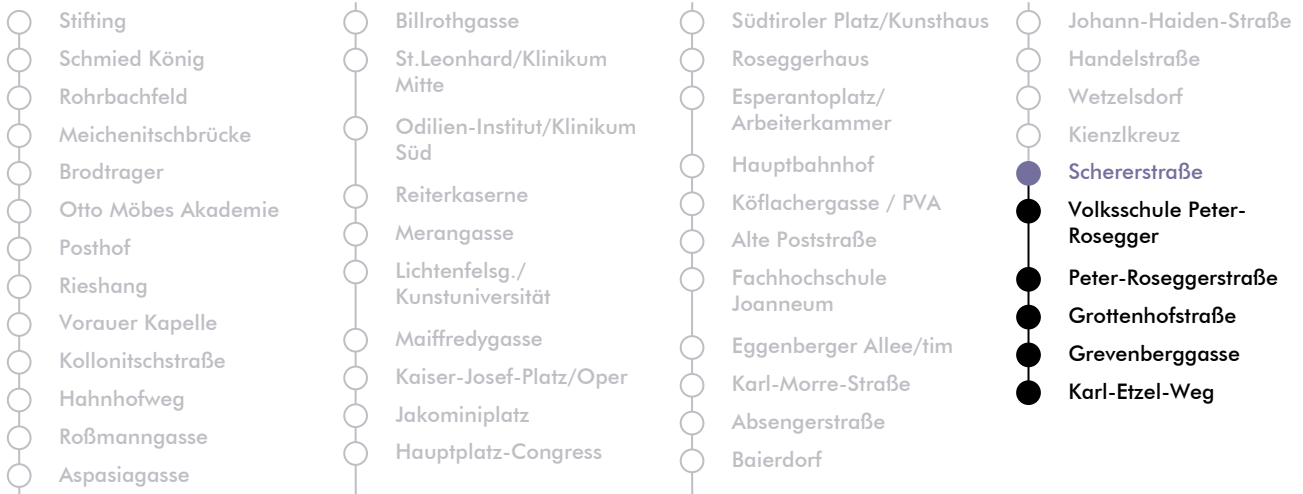

LINIE | route **N 7**

Haltestelle | stop Schererstraße

Richtung | direction KARL-ETZEL-WEG

Nachtfahrplan | night bus service

UHR hour	SAMSTAG Saturday	SONN- UND FEIERTAG Sunday and bank holiday
00	44	44
1	44	44
2	44	44