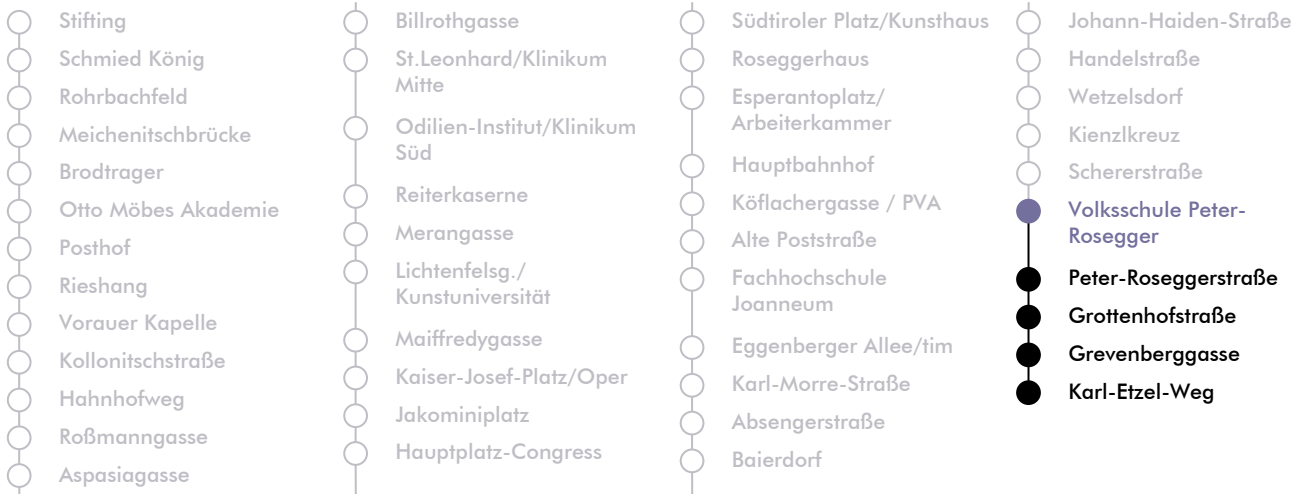

LINIE | route **N 7**

Haltestelle | stop **Volksschule Peter-Rosegger**

Richtung | direction **KARL-ETZEL-WEG**

Nachtfahrplan | night bus service

UHR hour	SAMSTAG Saturday	SONN- UND FEIERTAG Sunday and bank holiday
00	45	45
1	45	45
2	45	45