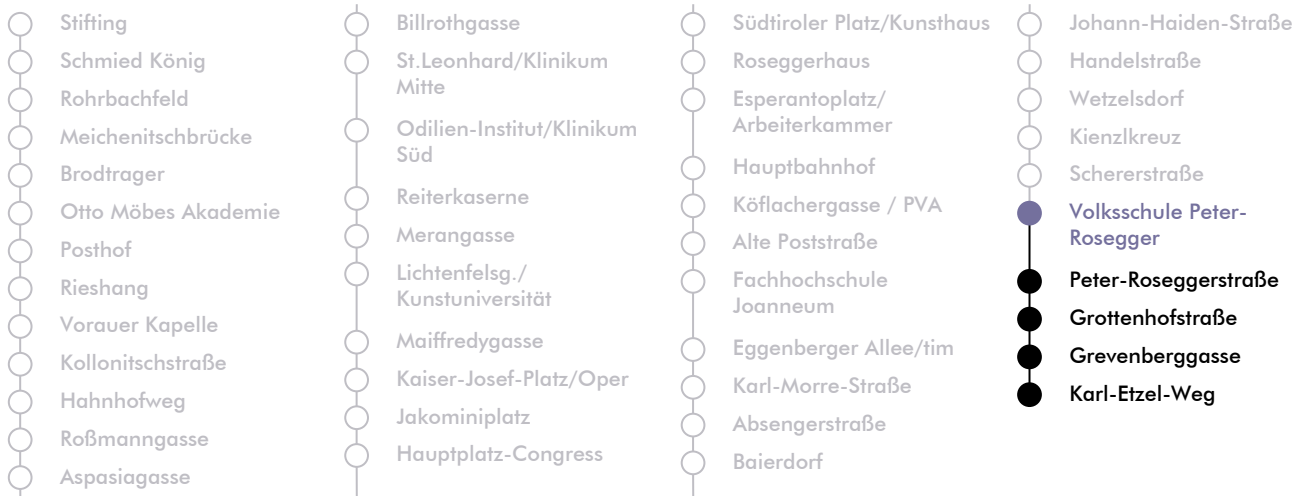

LINIE | route N 7

Haltestelle | stop **Volksschule Peter-Rosegger**

Richtung | direction **KARL-ETZEL-WEG**

Nachtfahrplan | night bus service

UHR <small>hour</small>	SAMSTAG <small>Saturday</small>	SONN- UND FEIERTAG <small>Sunday and bank holiday</small>
00	45	45
1	45	45
2	45	45