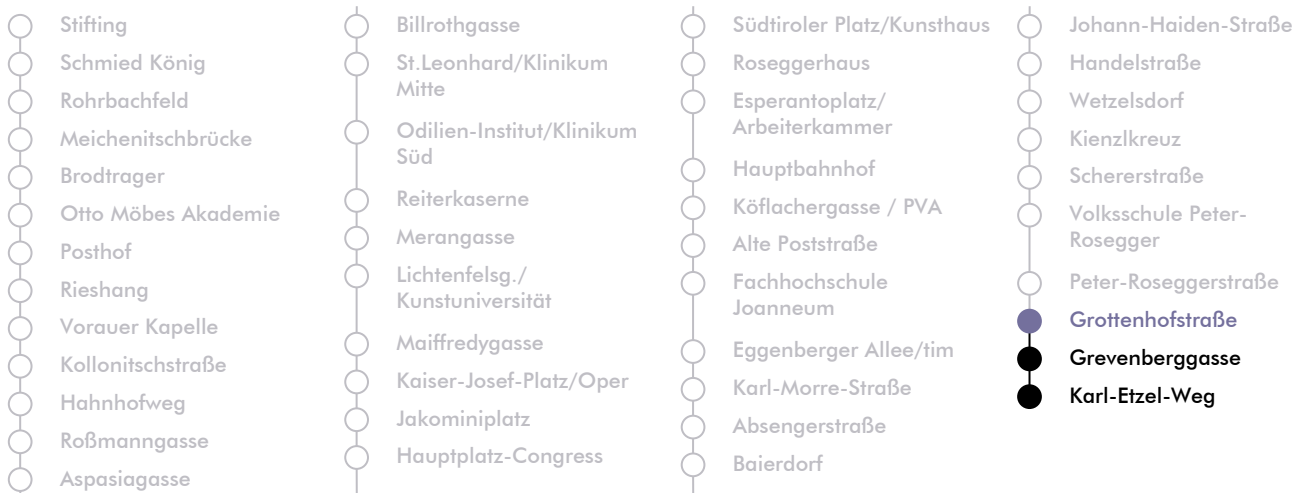

LINIE | route **N 7**

Haltestelle | stop **Grottenhofstraße**

Richtung | direction **KARL-ETZEL-WEG**

Nachtfahrplan | night bus service

UHR hour	SAMSTAG Saturday	SONN- UND FEIERTAG Sunday and bank holiday
00	47	47
1	47	47
2	47	47