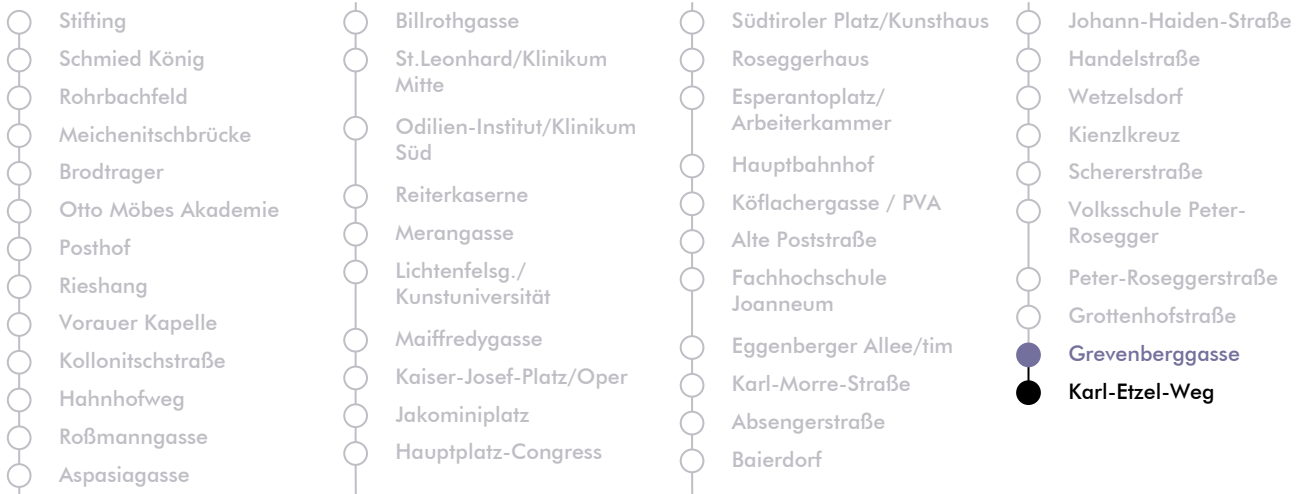

LINIE | route N 7

Haltestelle | stop **Grevenberggasse**

Richtung | direction **KARL-ETZEL-WEG**

Nachtfahrplan | night bus service

UHR <small>hour</small>	SAMSTAG <small>Saturday</small>	SONN- UND FEIERTAG <small>Sunday and bank holiday</small>
00	48	48
1	48	48
2	48	48