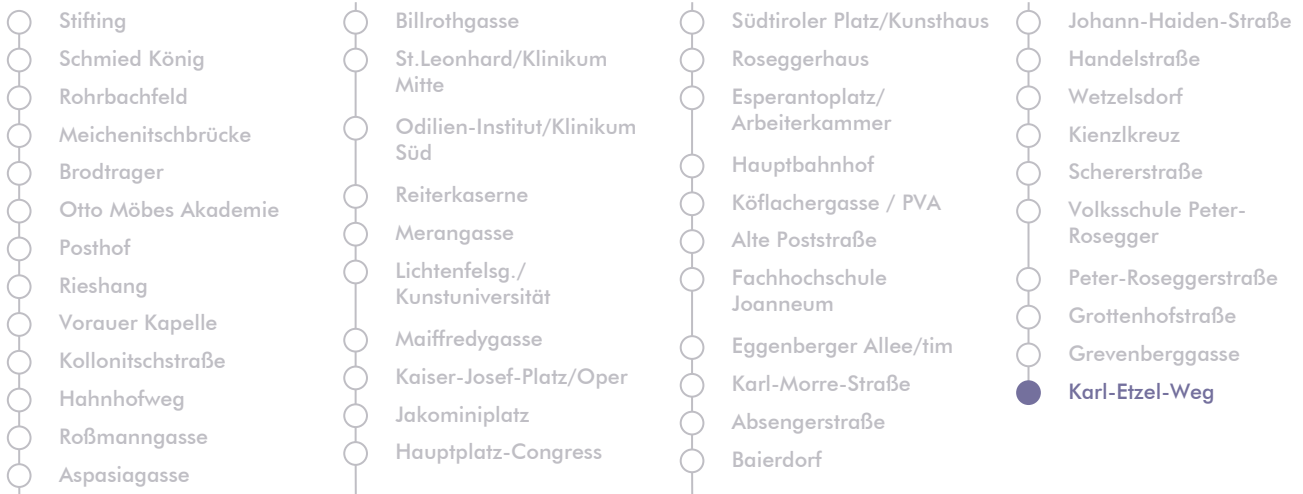

LINIE | route **N 7**

Haltestelle | stop **Karl-Etzel-Weg**

Richtung | direction **KARL-ETZEL-WEG**

Nachtfahrplan | night bus service

UHR hour	SAMSTAG Saturday	SONN- UND FEIERTAG Sunday and bank holiday
00	48	48
1	48	48
2	48	48