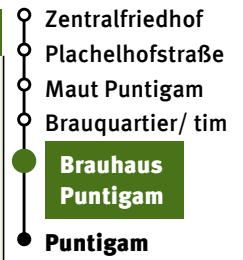

Montag – Freitag *Monday – Friday*

Normalfahrplan
gültig ab 09. 09. 2024

4	5	6	7	8	9	10	11	12	13	14	15	16	17	18	19	20	21	22	23	00
52	12	10	05	02	06	06	06	06	06	06	06	06	06	06	08	08	08	09	20	
	30	20	09	13	13	13	13	13	13	13	13	13	13	13	23	23	30	30	50	
	50	30	15	21	21	21	21	21	21	21	21	21	21	23	38	38	50	50		
		40	25	28	28	28	28	28	28	28	28	28	28	33	53	53				
		44	36	36	36	36	36	36	36	36	36	36	36	43						
		49	45	43	43	43	43	43	43	43	43	43	43	54						
		57	52	51	51	51	51	51	51	51	51	51	51							
			58	58	58	58	58	58	58	58	58	58	58							