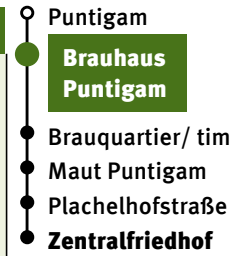

Montag – Freitag *Monday – Friday*

Normalfahrplan
gültig ab 09. 09. 2024

4	5	6	7	8	9	10	11	12	13	14	15	16	17	18	19	20	21	22	23	00
48	08	09	05	04	04	04	04	04	04	04	04	04	03	04	03	03	08	08	09	
	28	19	12	11	11	11	11	11	11	11	11	11	12	17	18	18	28	16	46	
	48	25	19	19	19	19	19	19	19	19	19	19	23	26	33	33	48	38	53	
	59	29	26	26	26	26	26	26	26	26	26	26	27	33	48	48				
		37	34	34	34	34	34	34	34	34	34	34	33	48						
		44	44	41	41	41	41	41	41	41	41	41	41	43						
		50	56	49	49	49	49	49	49	49	49	49	52							
		57		56	56	56	56	56	56	56	56	56								