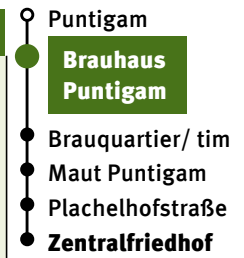

Montag – Freitag *Monday – Friday*

Normalfahrplan
gültig ab 09. 09. 2024

4	5	6	7	8	9	10	11	12	13	14	15	16	17	18	19	20	21	22	23	00
48	08	09	05	04	04	04	04	04	04	04	04	04	03	04	03	03	08	08	09	
	28	19	12	11	11	11	11	11	11	11	11	11	12	17	18	18	28	16	46	
	48	25	19	19	19	19	19	19	19	19	19	19	23	26	33	33	48	38	53	
	59	29	26	26	26	26	26	26	26	26	26	26	27	33	48	48				
		37	34	34	34	34	34	34	34	34	34	34	33	48						
		44	44	41	41	41	41	41	41	41	41	41	41	43						
		50	56	49	49	49	49	49	49	49	49	49	49	52						
		57		56	56	56	56	56	56	56	56	56								